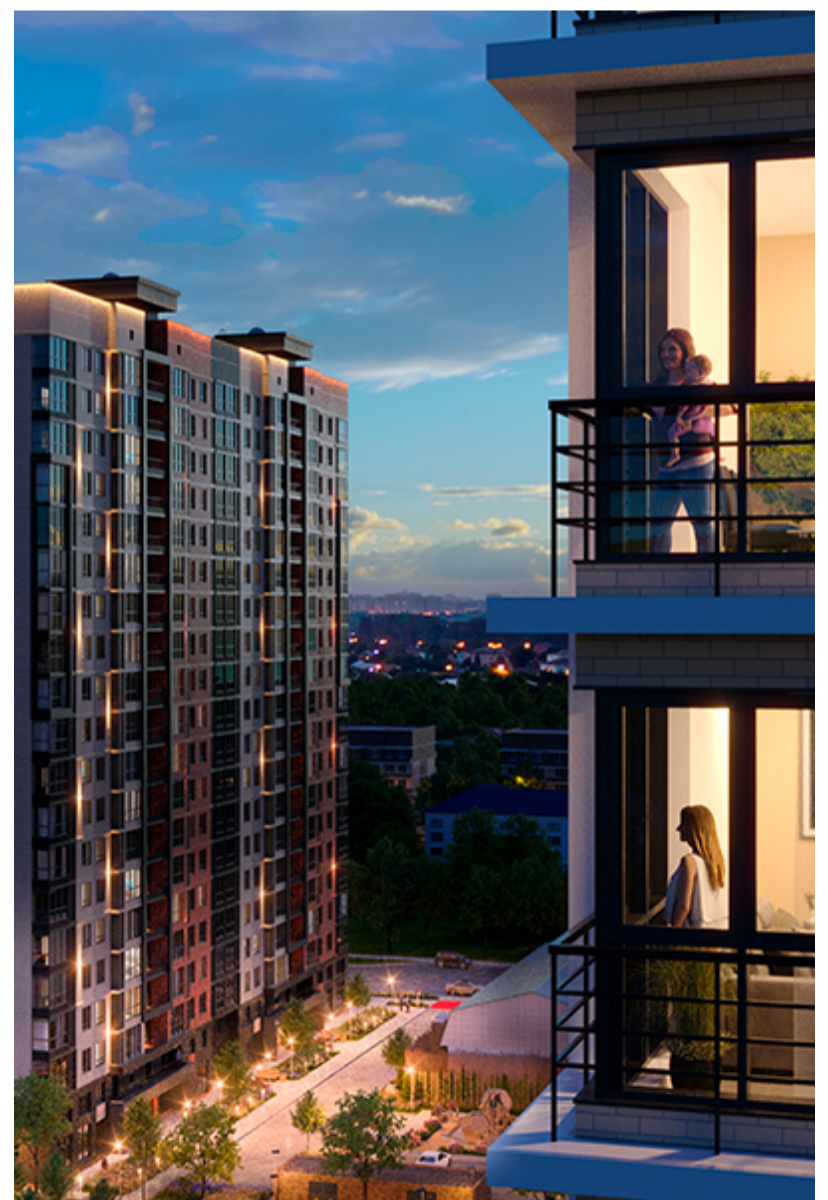

1-комнатная-сма^{рт}

Площадь
39.7 м²

Этаж
6/18

Окончание строительства
2 кв. 2027

Стоимость*
от 6 431 400 ₽

Цена за м²*
от 162 000 ₽

* Предложение не является публичной офертой.

Расчёты являются предварительными, произведёнными по минимальным предложениям банков. Предлагаемая скидка является максимальной с учётом специальных ипотечных программ и/или господдержки. Данные обновлены 22.11.2024

Жилой квартал «Центральный»

Адрес ЖК: г. Астрахань, ул. Ахшарумова, 29

Жилой квартал «Центральный» расположен в самом центре города Астрахань с видом на Кремль, сочетает в себе традиции качества, авторскую архитектуру и современные технологии. Дома нового поколения для людей, которые выше всего ценят качество, комфорт, безопасность и свое время, выбирая лучшее для своей семьи.

- Вид на Кремль
- Детский сад от застройщика
- Собственный прогулочный бульвар
- Система «Умный дом»
- Детские эколощадки
- Отделка White box

[Узнать подробнее](#)
[о жилом комплексе](#)