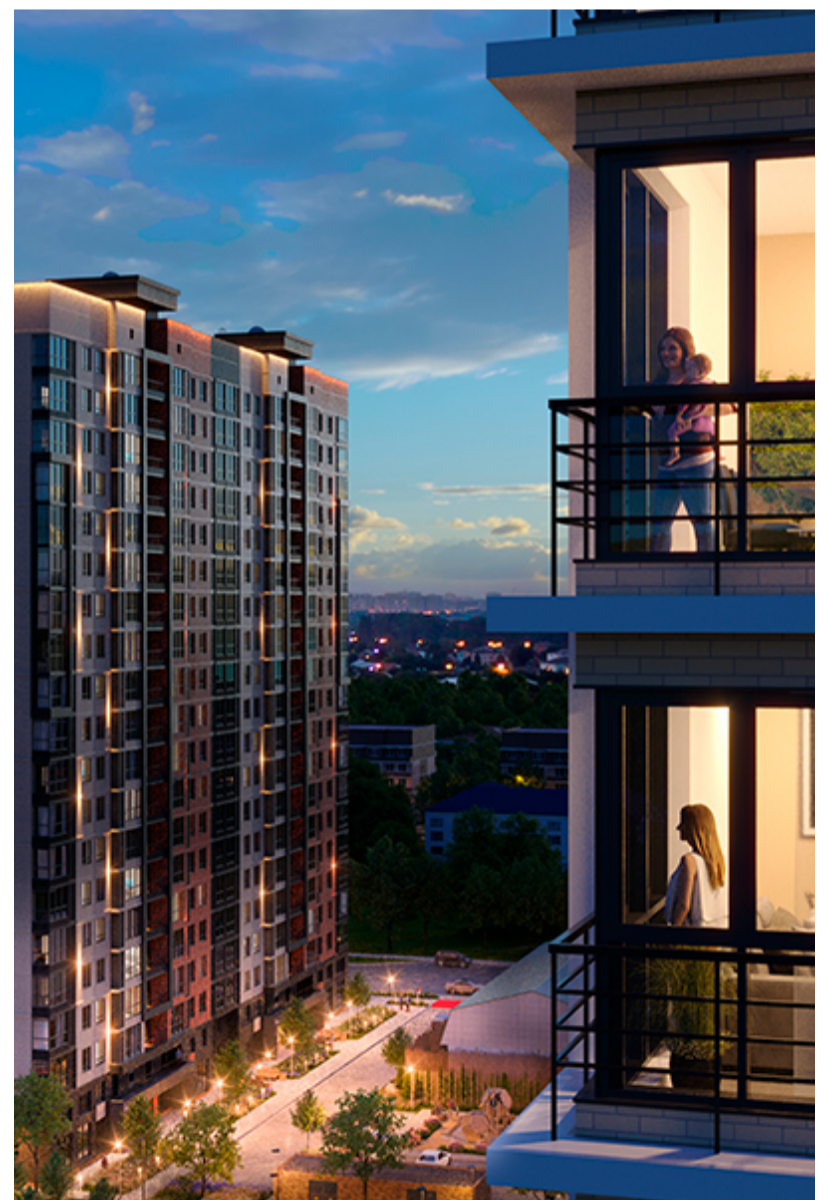

1-комнатная-смарт

Площадь
39 м²

Этаж
6/18

Окончание строительства
2 кв. 2027

Стоимость*
от 6 318 000 ₽

Цена за м²*
от 162 000 ₽

* Предложение не является публичной офертой.

Расчёты являются предварительными, произведёнными по минимальным предложениям банков. Предлагаемая скидка является максимальной с учётом специальных ипотечных программ и/или господдержки. Данные обновлены 24.11.2024

Жилой квартал «Центральный»

Адрес ЖК: г. Астрахань, ул. Ахшарумова, 29

Жилой квартал «Центральный» расположен в самом центре города Астрахань с видом на Кремль, сочетает в себе традиции качества, авторскую архитектуру и современные технологии. Дома нового поколения для людей, которые выше всего ценят качество, комфорт, безопасность и свое время, выбирая лучшее для своей семьи.

- Вид на Кремль
- Детский сад от застройщика
- Собственный прогулочный бульвар
- Система «Умный дом»
- Детские эколощадки
- Отделка White box

[Узнать подробнее
о жилом комплексе](#)