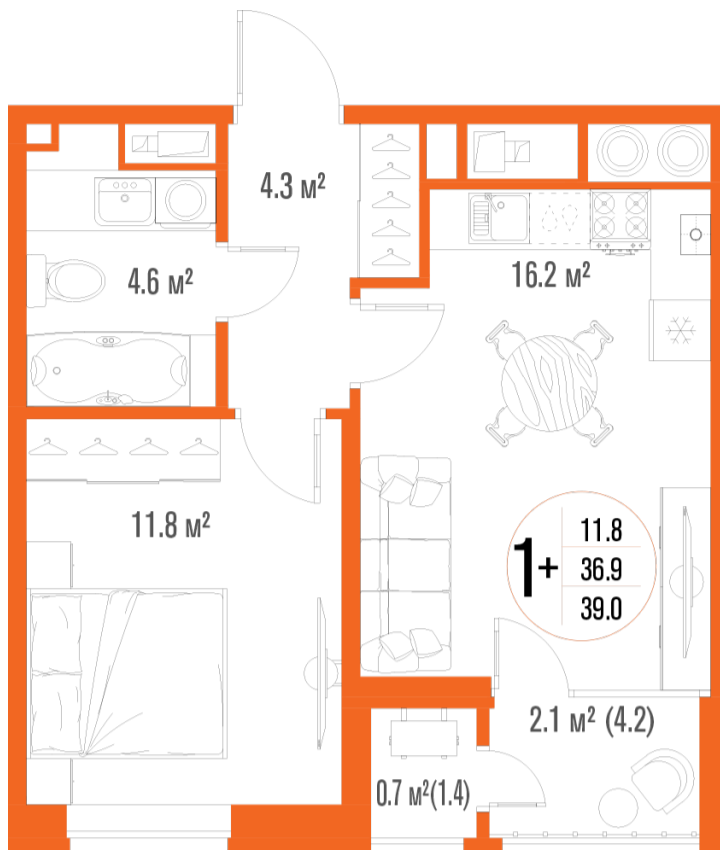

1-комнатная-смарт

Площадь
39 м²

Этаж
6/18

Окончание строительства
2 кв. 2027

Стоимость*
от 6 318 000 ₽

Цена за м²*
от 162 000 ₽

* Предложение не является публичной офертой.

Расчёты являются предварительными, произведёнными по минимальным предложениям банков. Предлагаемая скидка является максимальной с учётом специальных ипотечных программ и/или господдержки. Данные обновлены 24.11.2024