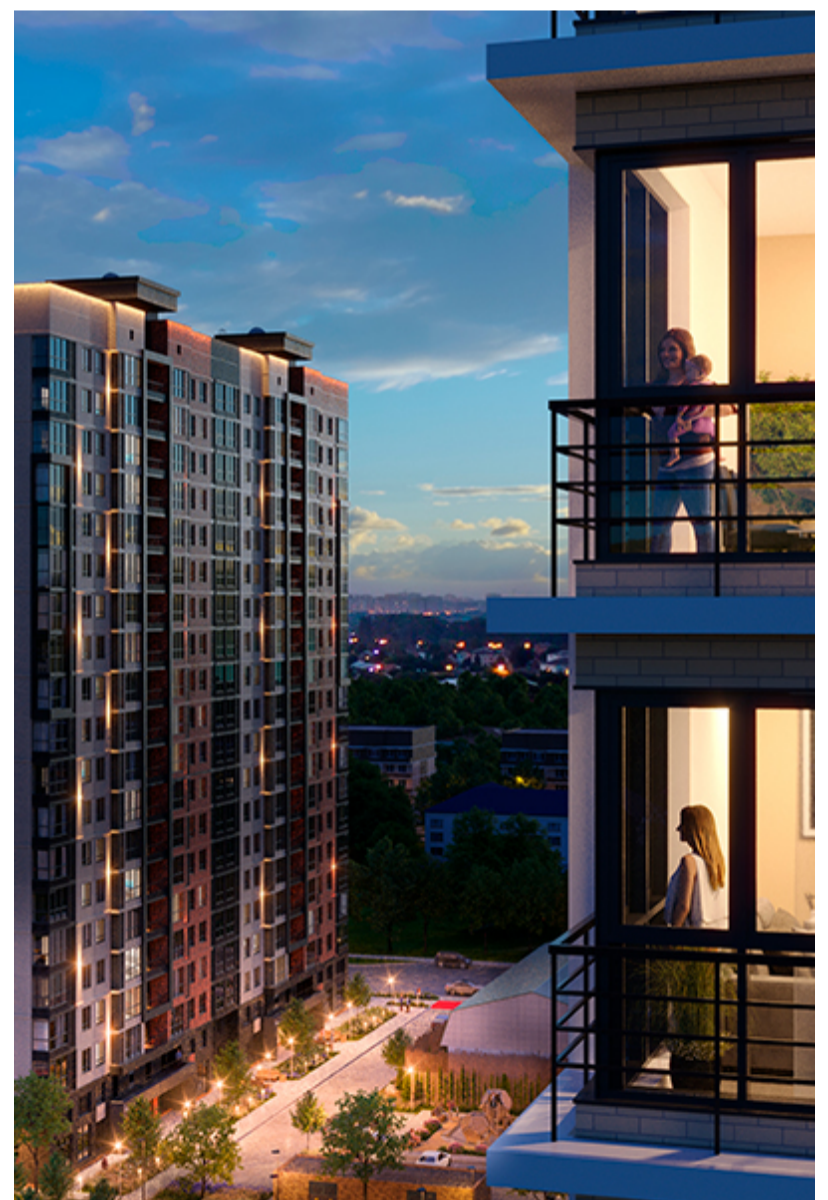

# 1-комнатная-смарт

Площадь  
39.7 м<sup>2</sup>

Этаж  
4/18

Окончание строительства  
2 кв. 2027

Стоимость\*  
от 6 431 400 ₽

Цена за м<sup>2</sup>\*  
от 162 000 ₽

\* Предложение не является публичной офертой.

## Жилой квартал «Центральный»

Адрес ЖК: г. Астрахань, ул. Ахшарумова, 29

Жилой квартал «Центральный» расположен в самом центре города Астрахань с видом на Кремль, сочетает в себе традиции качества, авторскую архитектуру и современные технологии. Дома нового поколения для людей, которые выше всего ценят качество, комфорт, безопасность и свое время, выбирая лучшее для своей семьи.

- Вид на Кремль
- Детский сад от застройщика
- Собственный прогулочный бульвар
- Система «Умный дом»
- Детские экоплощадки
- Отделка White box

[Узнать подробнее](#)  
[о жилом комплексе](#)