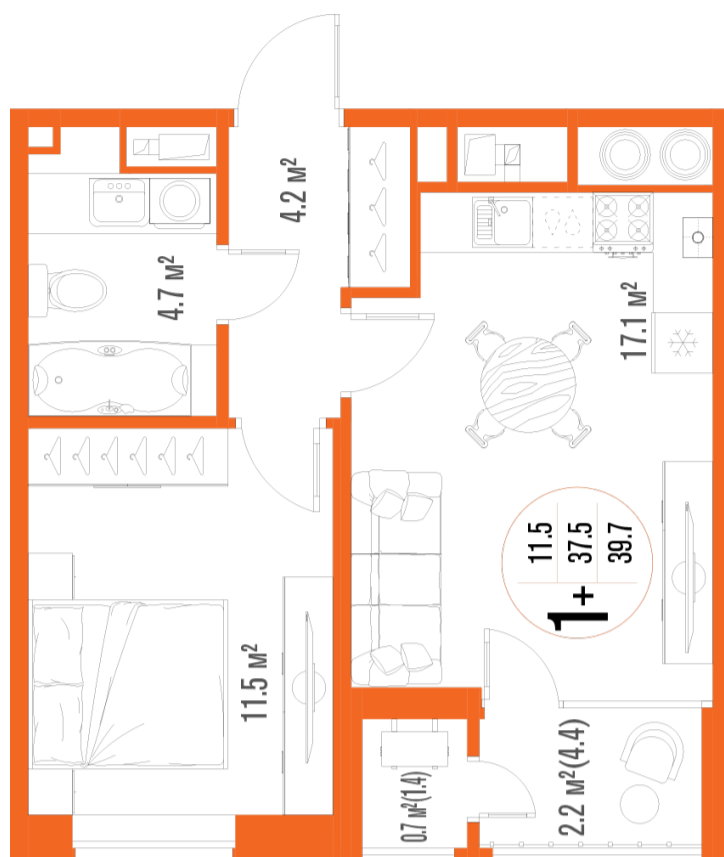

1-комнатная-смарт

Площадь
39.7 м²

Этаж
3/18

Окончание строительства
2 кв. 2027

Стоимость*
от 6 431 400 ₽

Цена за м²*
от 162 000 ₽

* Предложение не является публичной офертой.

Расчёты являются предварительными, произведёнными по минимальным предложениям банков. Предлагаемая скидка является максимальной с учётом специальных ипотечных программ и/или господдержки. Данные обновлены 21.11.2024