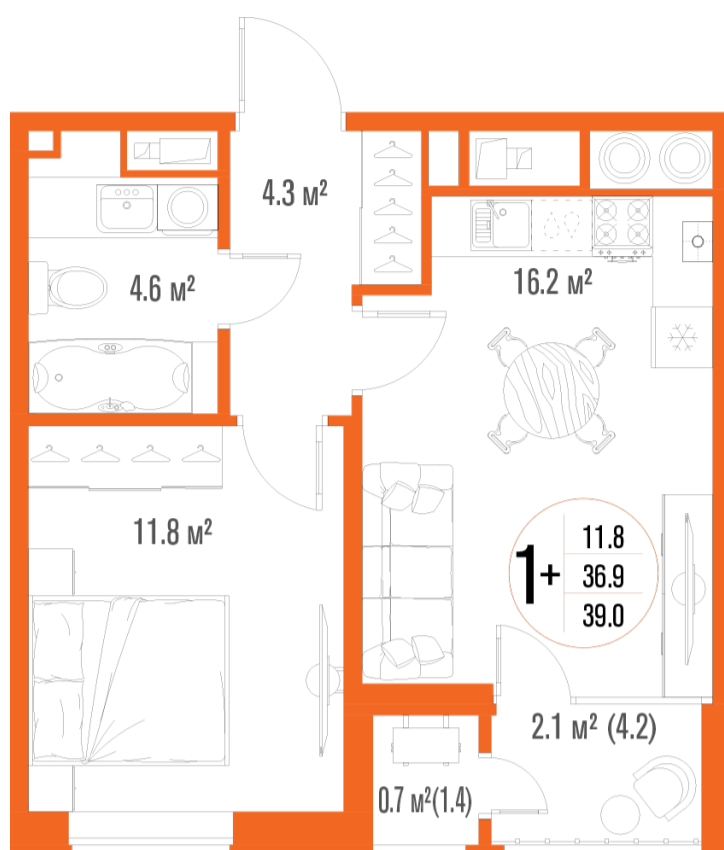

1-комнатная-смарт

Площадь
39 м²

Этаж
3/18

Окончание строительства
2 кв. 2027

Стоимость*
от 6 318 000 ₽

Цена за м²*
от 162 000 ₽

* Предложение не является публичной офертой.

Расчёты являются предварительными, произведёнными по минимальным предложениям банков. Предлагаемая скидка является максимальной с учётом специальных ипотечных программ и/или господдержки. Данные обновлены 25.11.2024