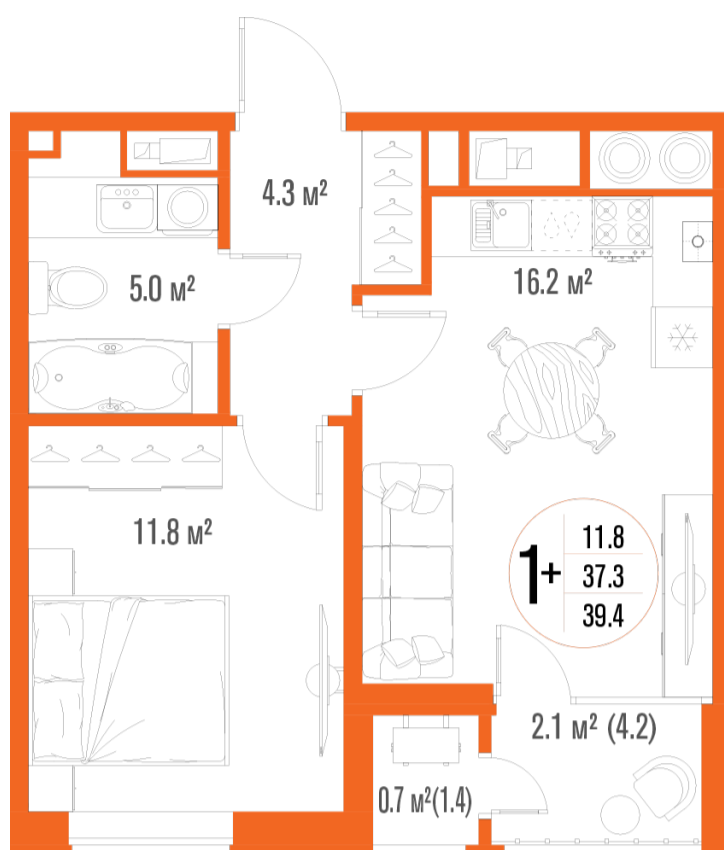

1-комнатная-смарт

Площадь
39.4 м²

Этаж
2/18

Окончание строительства
2 кв. 2027

Стоимость*
от 6 382 800 ₽

Цена за м²*
от 162 000 ₽

* Предложение не является публичной офертой.

Расчёты являются предварительными, произведёнными по минимальным предложениям банков. Предлагаемая скидка является максимальной с учётом специальных ипотечных программ и/или господдержки. Данные обновлены 22.11.2024