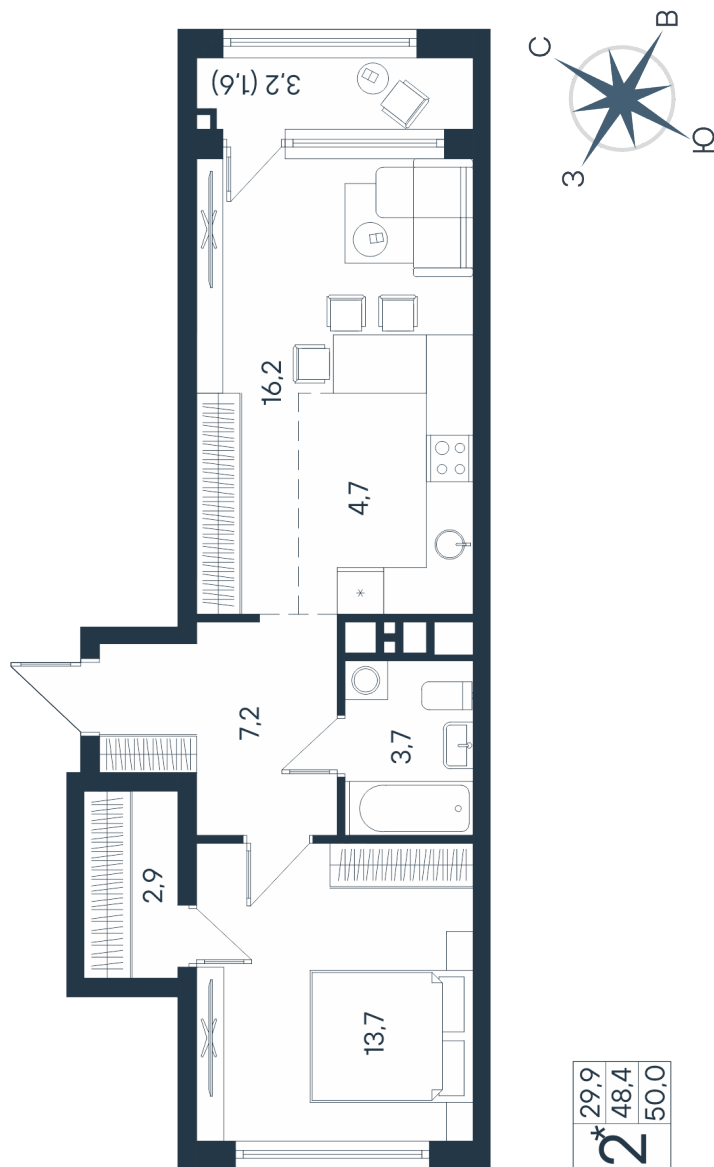

2-комнатная квартира- смарт

Площадь
50 м²

Этаж
5/15

Окончание строительства
4 кв. 2026

Стоимость*
от 8 100 000 ₽

Цена за м²*
от 162 000 ₽

* Предложение не является публичной офертой.

Расчёты являются предварительными, произведёнными по минимальным предложениям банков. Предлагаемая скидка является максимальной с учётом специальных ипотечных программ и/или господдержки. Данные обновлены 23.11.2024

ЖК Беяева 17

Адрес ЖК: г. Пермь, р-н Индустриальный, ул.
Космонавта Беяева 17

[Узнать подробнее
о жилом комплексе](#)