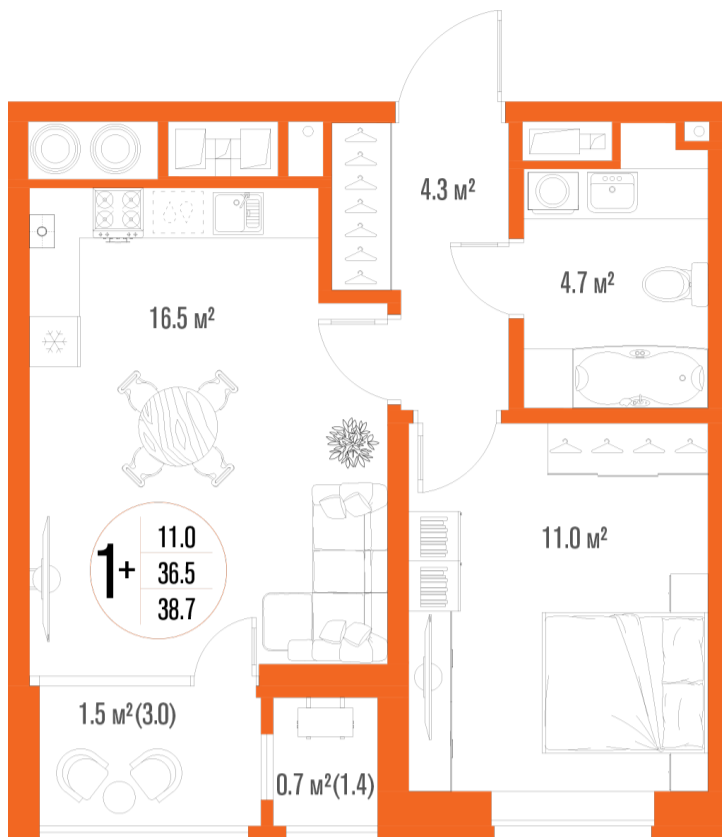

1-комнатная-смарт

Площадь
38.7 м²

Этаж
16/17

Окончание строительства
2 кв. 2027

Стоимость*
от 6 230 700 ₽

Цена за м²*
от 161 000 ₽

* Предложение не является публичной офертой.

Расчёты являются предварительными, произведёнными по минимальным предложениям банков. Предлагаемая скидка является максимальной с учётом специальных ипотечных программ и/или господдержки. Данные обновлены 24.11.2024