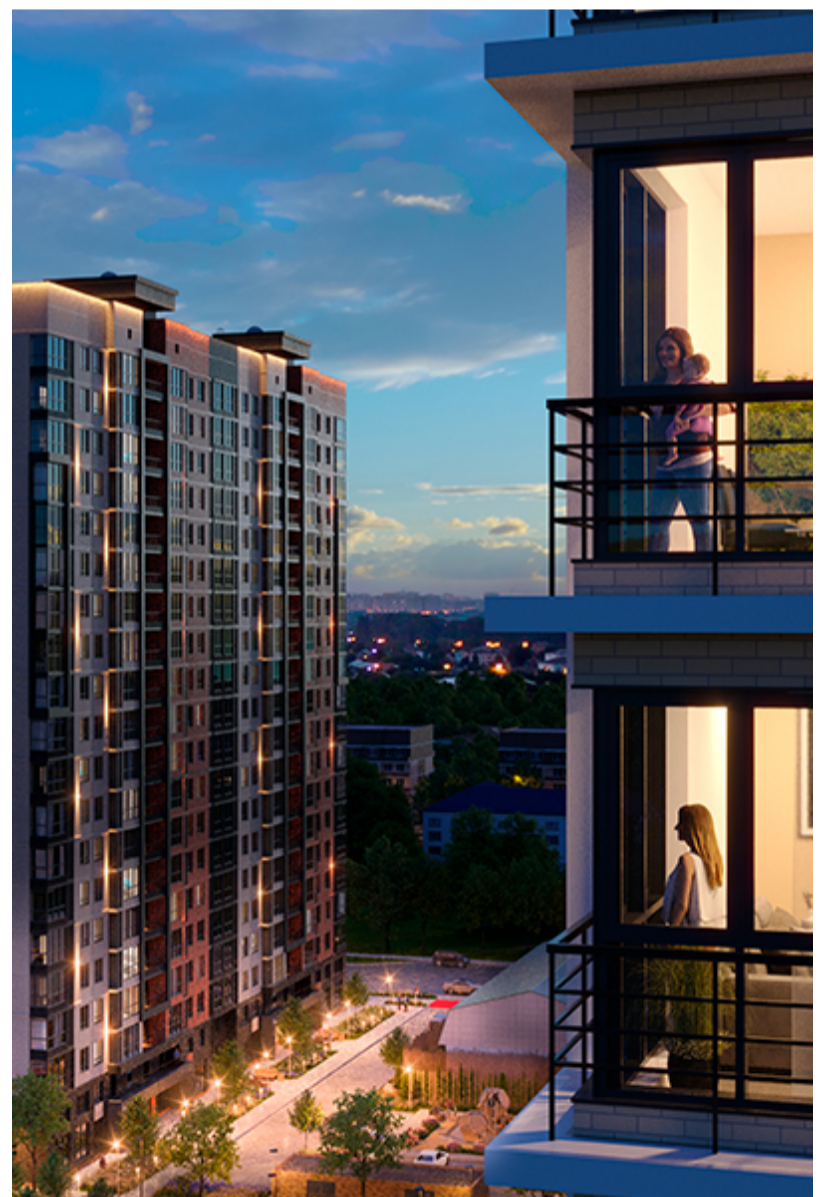

1-комнатная-смарт

Площадь
39.1 м²

Этаж
16/17

Окончание строительства
2 кв. 2027

Стоимость*
от 6 295 100 ₽

Цена за м²*
от 161 000 ₽

* Предложение не является публичной офертой.

Расчёты являются предварительными, произведёнными по минимальным предложениям банков. Предлагаемая скидка является максимальной с учётом специальных ипотечных программ и/или господдержки. Данные обновлены 22.11.2024

Жилой квартал «Центральный»

Адрес ЖК: г. Астрахань, ул. Ахшарумова, 29

Жилой квартал «Центральный» расположен в самом центре города Астрахань с видом на Кремль, сочетает в себе традиции качества, авторскую архитектуру и современные технологии. Дома нового поколения для людей, которые выше всего ценят качество, комфорт, безопасность и свое время, выбирая лучшее для своей семьи.

- Вид на Кремль
- Детский сад от застройщика
- Собственный прогулочный бульвар
- Система «Умный дом»
- Детские экоплощадки
- Отделка White box

[Узнать подробнее
о жилом комплексе](#)