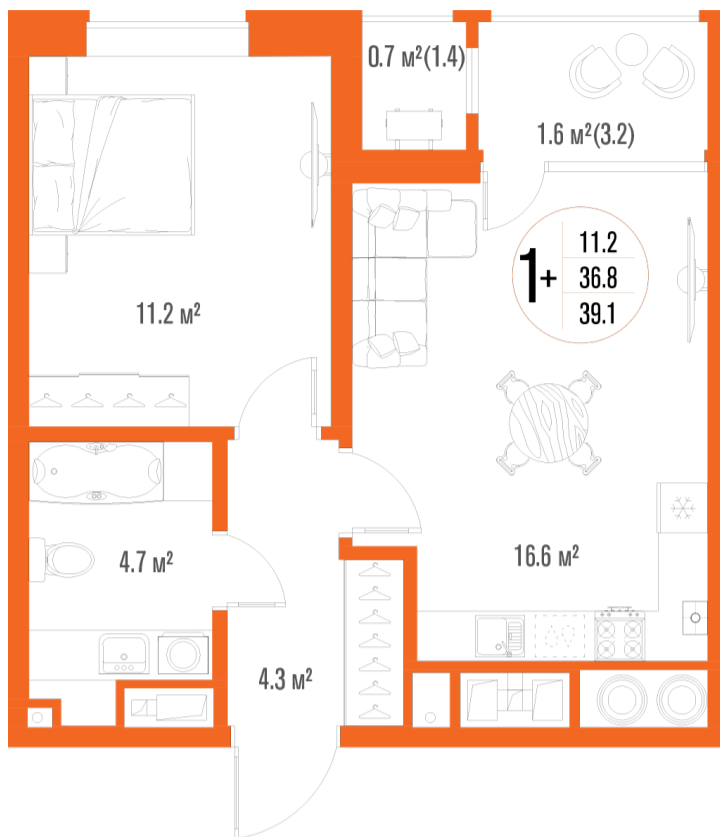

1-комнатная-смарт

Площадь
39.1 м²

Этаж
16/17

Окончание строительства
2 кв. 2027

Стоимость*
от 6 295 100 ₽

Цена за м²*
от 161 000 ₽

* Предложение не является публичной офертой.

Расчёты являются предварительными, произведёнными по минимальным предложениям банков. Предлагаемая скидка является максимальной с учётом специальных ипотечных программ и/или господдержки. Данные обновлены 22.11.2024