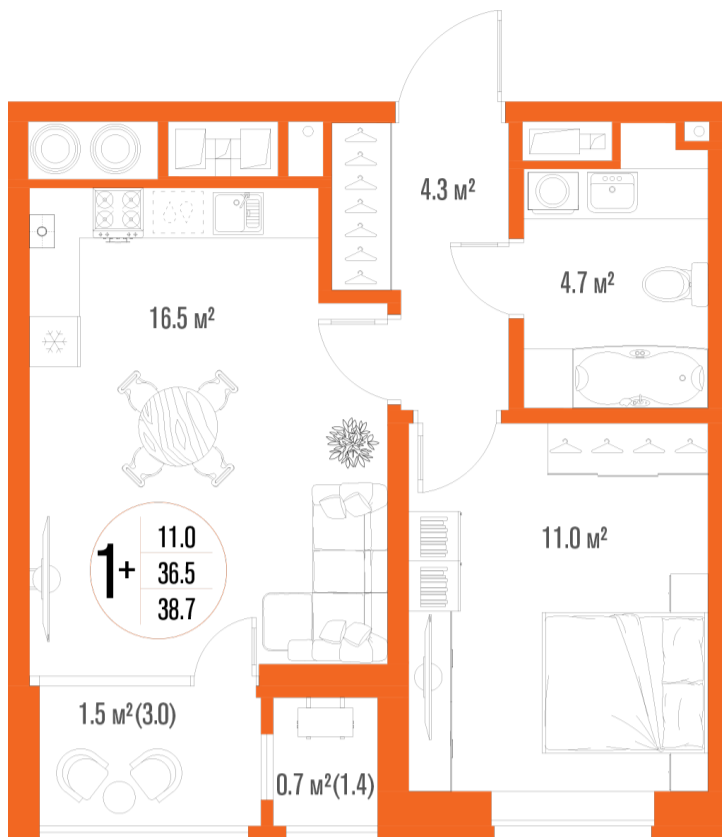

1-комнатная-смарт

Площадь
38.7 м²

Этаж
13/17

Окончание строительства
2 кв. 2027

Стоимость*
от 6 230 700 ₽

Цена за м²*
от 161 000 ₽

* Предложение не является публичной офертой.

Расчёты являются предварительными, произведёнными по минимальным предложениям банков. Предлагаемая скидка является максимальной с учётом специальных ипотечных программ и/или господдержки. Данные обновлены 21.11.2024