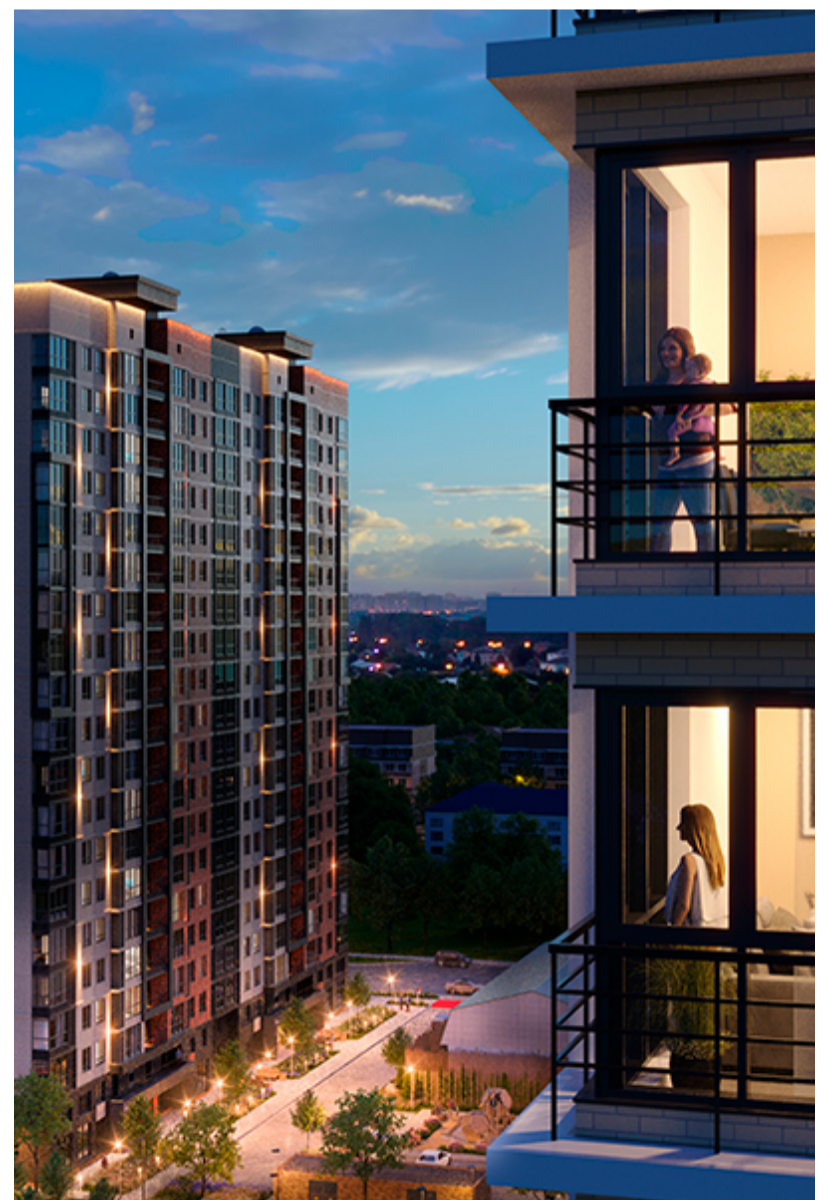

# 1-комнатная-смарт

Площадь  
**39.1 м<sup>2</sup>**

Этаж  
**12/17**

Окончание строительства  
**2 кв. 2027**

Стоимость\*  
**от 6 295 100 ₽**

Цена за м<sup>2</sup>\*  
**от 161 000 ₽**

\* Предложение не является публичной офертой.

## Жилой квартал «Центральный»

Адрес ЖК: г. Астрахань, ул. Ахшарумова, 29

Жилой квартал «Центральный» расположен в самом центре города Астрахань с видом на Кремль, сочетает в себе традиции качества, авторскую архитектуру и современные технологии. Дома нового поколения для людей, которые выше всего ценят качество, комфорт, безопасность и свое время, выбирая лучшее для своей семьи.

- Вид на Кремль
- Детский сад от застройщика
- Собственный прогулочный бульвар
- Система «Умный дом»
- Детские экоплощадки
- Отделка White box

[Узнать подробнее  
о жилом комплексе](#)