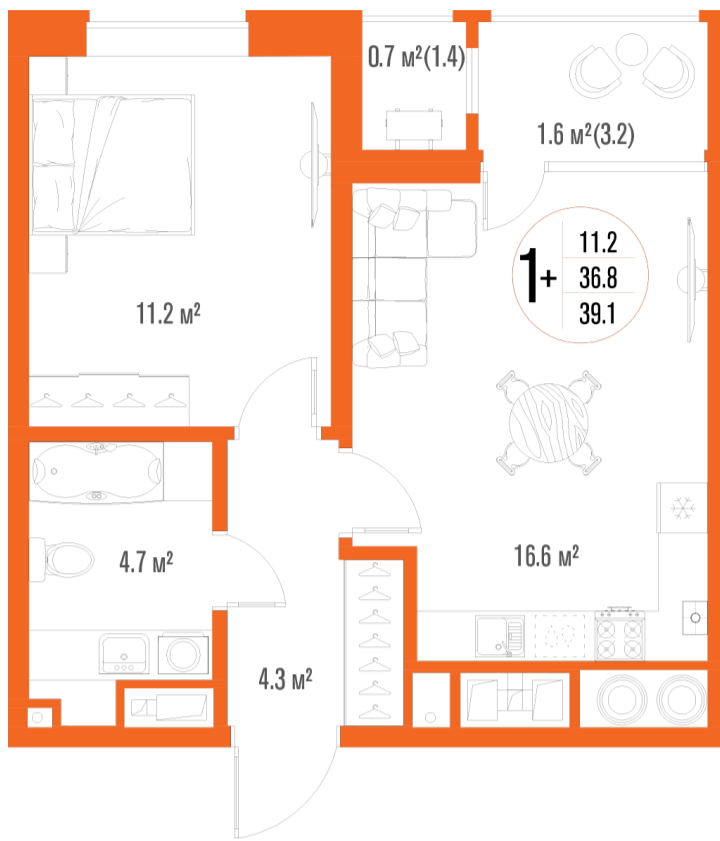

# 1-комнатная-смарт

Площадь  
**39.1 м<sup>2</sup>**

Этаж  
**12/17**

Окончание строительства  
**2 кв. 2027**

Стоимость\*  
**от 6 295 100 ₽**

Цена за м<sup>2</sup>\*  
**от 161 000 ₽**

\* Предложение не является публичной офертой.