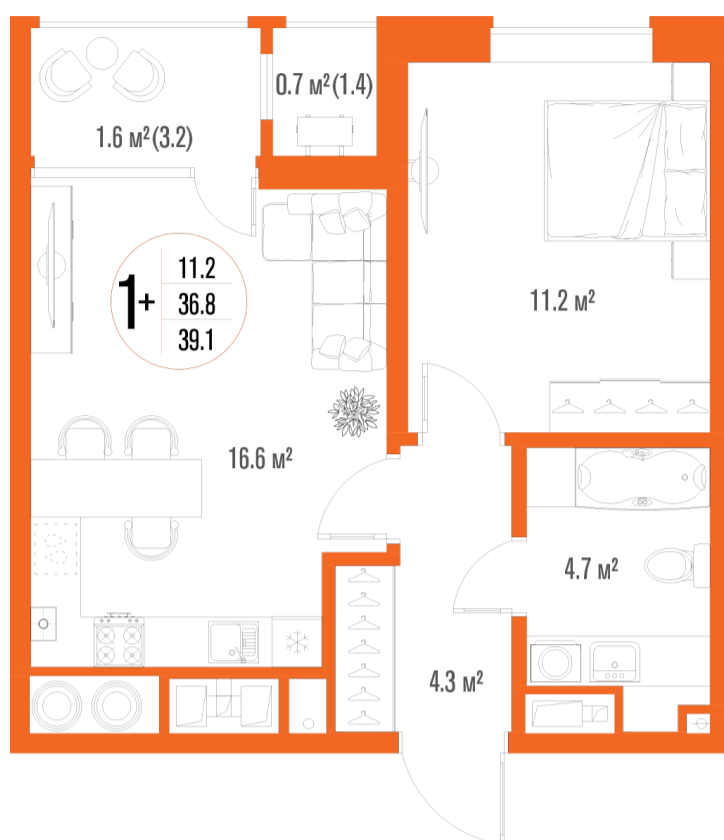

1-комнатная-смарт

Площадь
39.1 м²

Этаж
11/17

Окончание строительства
2 кв. 2027

Стоимость*
от 6 295 100 ₽

Цена за м²*
от 161 000 ₽

* Предложение не является публичной офертой.

Расчёты являются предварительными, произведёнными по минимальным предложениям банков. Предлагаемая скидка является максимальной с учётом специальных ипотечных программ и/или господдержки. Данные обновлены 21.11.2024