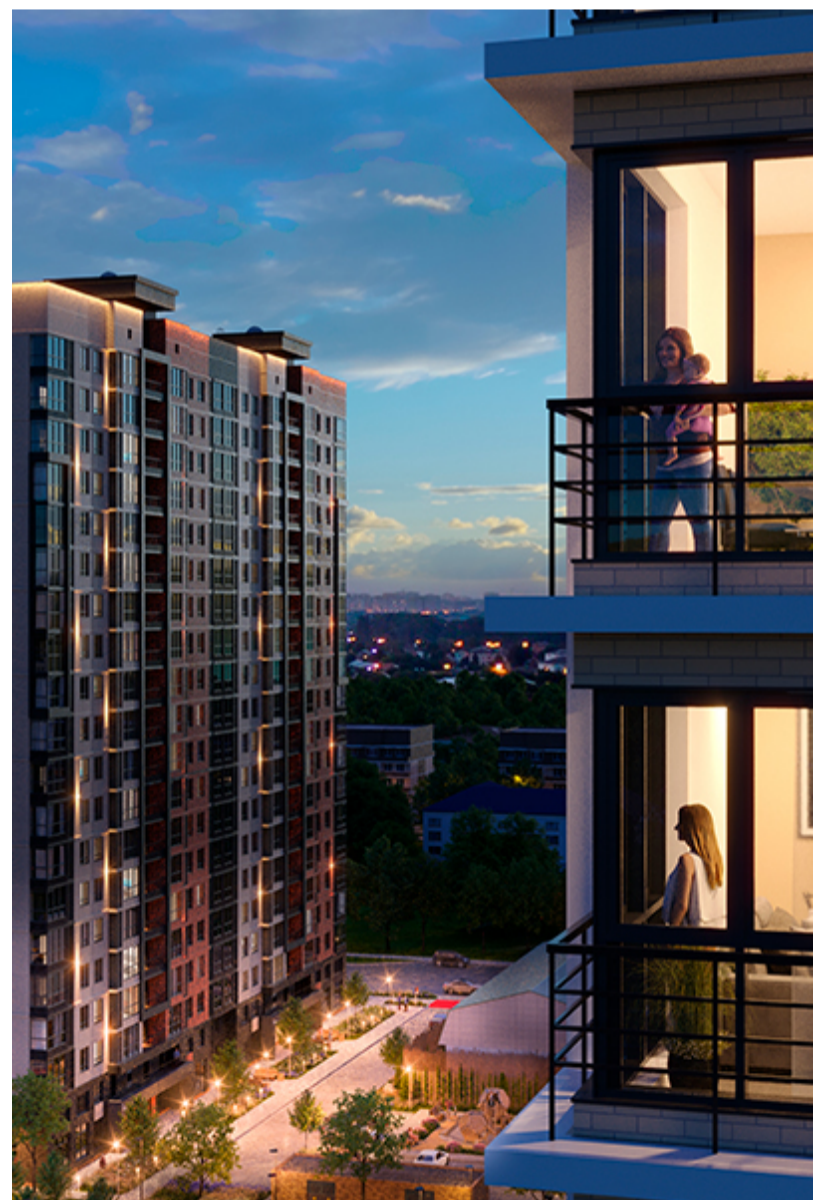

1-комнатная-смарт

Площадь
39.1 м²

Этаж
10/17

Окончание строительства
2 кв. 2027

Стоимость*
от 6 295 100 ₽

Цена за м²*
от 161 000 ₽

* Предложение не является публичной офертой.

Расчёты являются предварительными, произведёнными по минимальным предложениям банков. Предлагаемая скидка является максимальной с учётом специальных ипотечных программ и/или господдержки. Данные обновлены 22.11.2024

Жилой квартал «Центральный»

Адрес ЖК: г. Астрахань, ул. Ахшарумова, 29

Жилой квартал «Центральный» расположен в самом центре города Астрахань с видом на Кремль, сочетает в себе традиции качества, авторскую архитектуру и современные технологии. Дома нового поколения для людей, которые выше всего ценят качество, комфорт, безопасность и свое время, выбирая лучшее для своей семьи.

- Вид на Кремль
- Детский сад от застройщика
- Собственный прогулочный бульвар
- Система «Умный дом»
- Детские экоплощадки
- Отделка White box

[Узнать подробнее
о жилом комплексе](#)