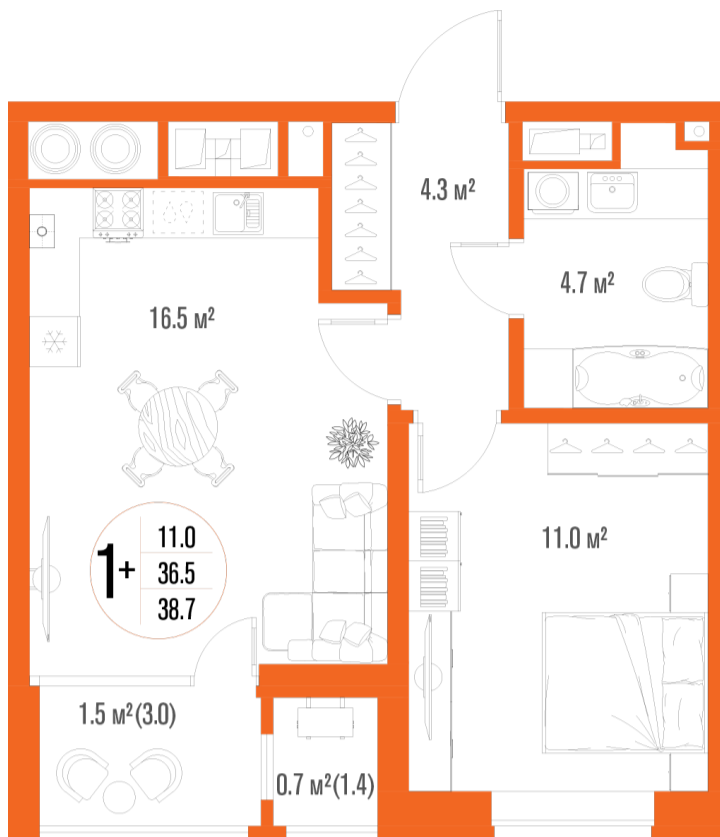

1-комнатная-смарт

Площадь
38.7 м²

Этаж
8/17

Окончание строительства
2 кв. 2027

Стоимость*
от 6 230 700 ₽

Цена за м²*
от 161 000 ₽

* Предложение не является публичной офертой.

Расчёты являются предварительными, произведёнными по минимальным предложениям банков. Предлагаемая скидка является максимальной с учётом специальных ипотечных программ и/или господдержки. Данные обновлены 24.11.2024