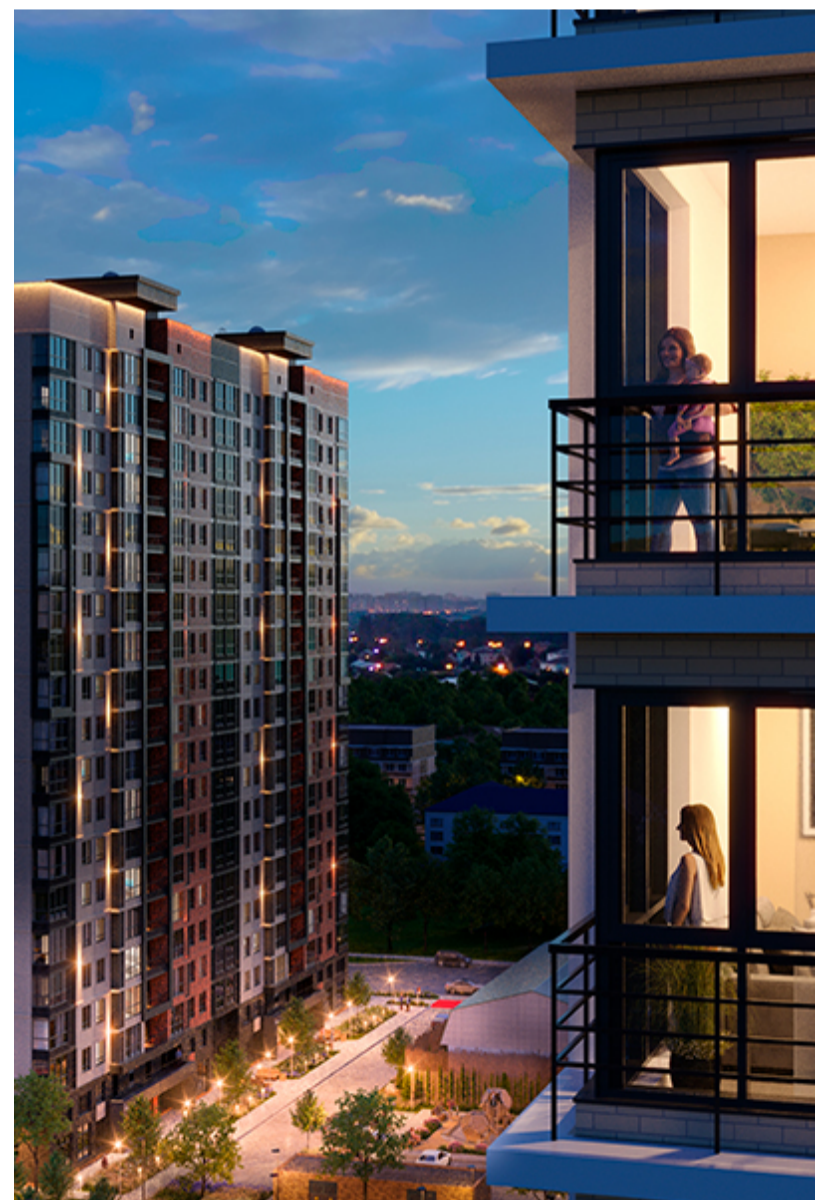

1-комнатная-смарт

Площадь
38.7 м²

Этаж
8/17

Окончание строительства
2 кв. 2027

Стоимость*
от 6 230 700 ₽

Цена за м²*
от 161 000 ₽

* Предложение не является публичной офертой.

Расчёты являются предварительными, произведёнными по минимальным предложениям банков. Предлагаемая скидка является максимальной с учётом специальных ипотечных программ и/или господдержки. Данные обновлены 24.11.2024

Жилой квартал «Центральный»

Адрес ЖК: г. Астрахань, ул. Ахшарумова, 29

Жилой квартал «Центральный» расположен в самом центре города Астрахань с видом на Кремль, сочетает в себе традиции качества, авторскую архитектуру и современные технологии. Дома нового поколения для людей, которые выше всего ценят качество, комфорт, безопасность и свое время, выбирая лучшее для своей семьи.

- Вид на Кремль
- Детский сад от застройщика
- Собственный прогулочный бульвар
- Система «Умный дом»
- Детские эколощадки
- Отделка White box

[Узнать подробнее](#)
[о жилом комплексе](#)