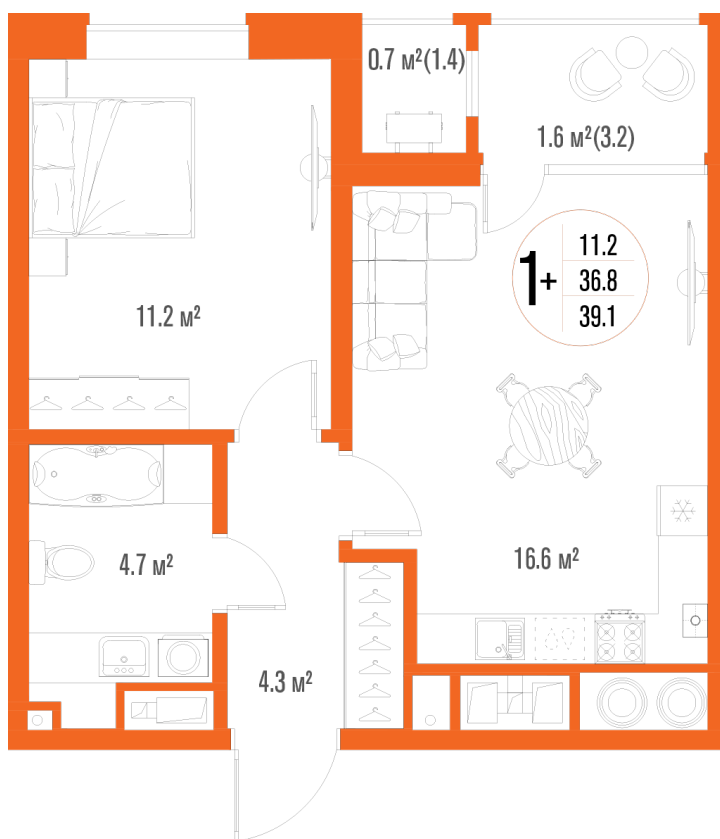

1-комнатная-смарт

Площадь
39.1 м²

Этаж
8/17

Окончание строительства
2 кв. 2027

Стоимость*
от 6 295 100 ₽

Цена за м²*
от 161 000 ₽

* Предложение не является публичной офертой.

Расчёты являются предварительными, произведёнными по минимальным предложениям банков. Предлагаемая скидка является максимальной с учётом специальных ипотечных программ и/или господдержки. Данные обновлены 24.11.2024