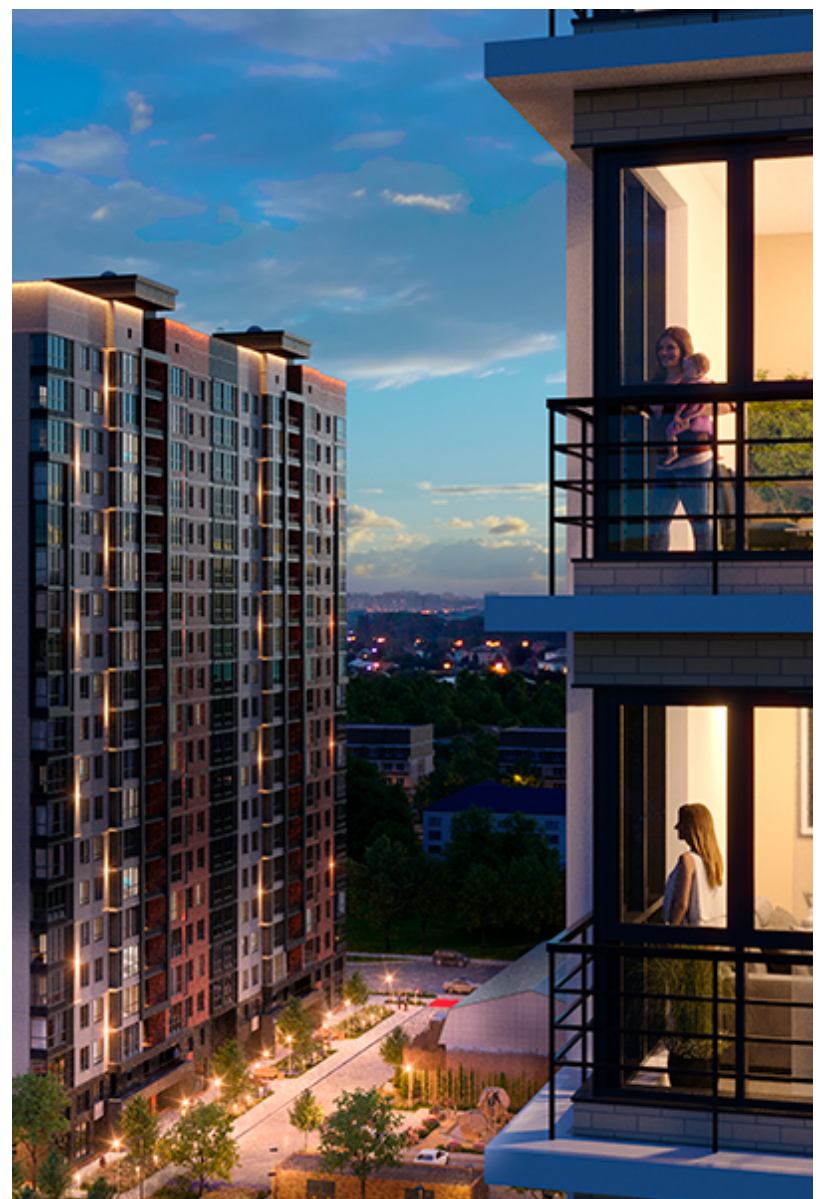

1-комнатная-смарт

Площадь
39.1 м²

Этаж
8/17

Окончание строительства
2 кв. 2027

Стоимость*
от 6 295 100 ₽

Цена за м²*
от 161 000 ₽

* Предложение не является публичной офертой.

Расчёты являются предварительными, произведёнными по минимальным предложениям банков. Предлагаемая скидка является максимальной с учётом специальных ипотечных программ и/или господдержки. Данные обновлены 24.11.2024

Жилой квартал «Центральный»

Адрес ЖК: г. Астрахань, ул. Ахшарумова, 29

Жилой квартал «Центральный» расположен в самом центре города Астрахань с видом на Кремль, сочетает в себе традиции качества, авторскую архитектуру и современные технологии. Дома нового поколения для людей, которые выше всего ценят качество, комфорт, безопасность и свое время, выбирая лучшее для своей семьи.

- Вид на Кремль
- Детский сад от застройщика
- Собственный прогулочный бульвар
- Система «Умный дом»
- Детские экоплощадки
- Отделка White box

[Узнать подробнее
о жилом комплексе](#)