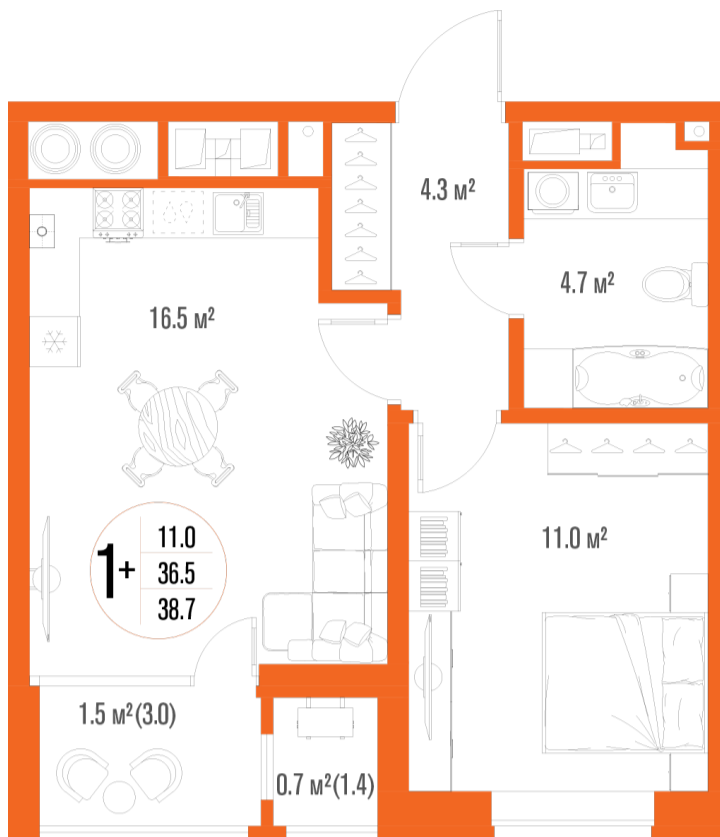

# 1-комнатная-смарт

Площадь  
38.7 м<sup>2</sup>

Этаж  
7/17

Окончание строительства  
2 кв. 2027

Стоимость\*  
от 6 230 700 ₽

Цена за м<sup>2</sup>\*  
от 161 000 ₽

\* Предложение не является публичной офертой.