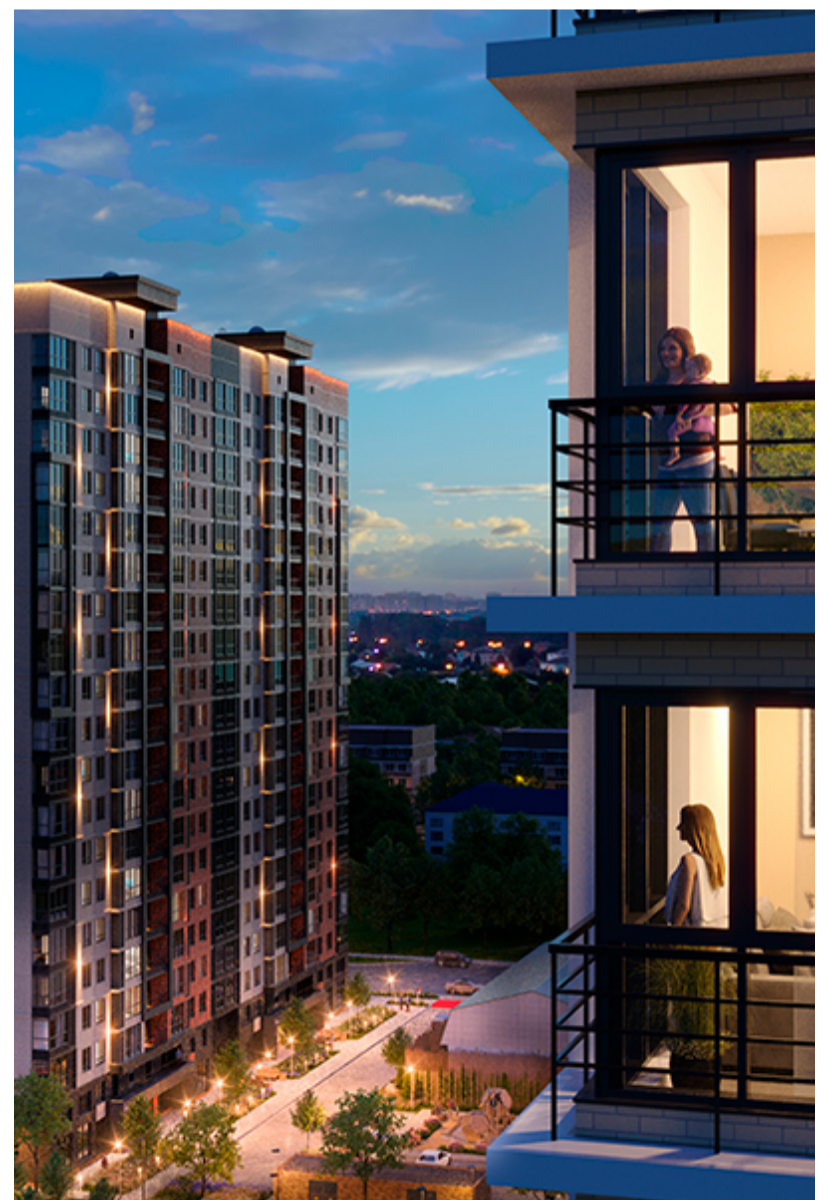

# 1-комнатная-смарт

Площадь  
38.7 м<sup>2</sup>

Этаж  
7/17

Окончание строительства  
2 кв. 2027

Стоимость\*  
от 6 230 700 ₽

Цена за м<sup>2</sup>\*  
от 161 000 ₽

\* Предложение не является публичной офертой.

## Жилой квартал «Центральный»

Адрес ЖК: г. Астрахань, ул. Ахшарумова, 29

Жилой квартал «Центральный» расположен в самом центре города Астрахань с видом на Кремль, сочетает в себе традиции качества, авторскую архитектуру и современные технологии. Дома нового поколения для людей, которые выше всего ценят качество, комфорт, безопасность и свое время, выбирая лучшее для своей семьи.

- Вид на Кремль
- Детский сад от застройщика
- Собственный прогулочный бульвар
- Система «Умный дом»
- Детские экоплощадки
- Отделка White box

[Узнать подробнее  
о жилом комплексе](#)