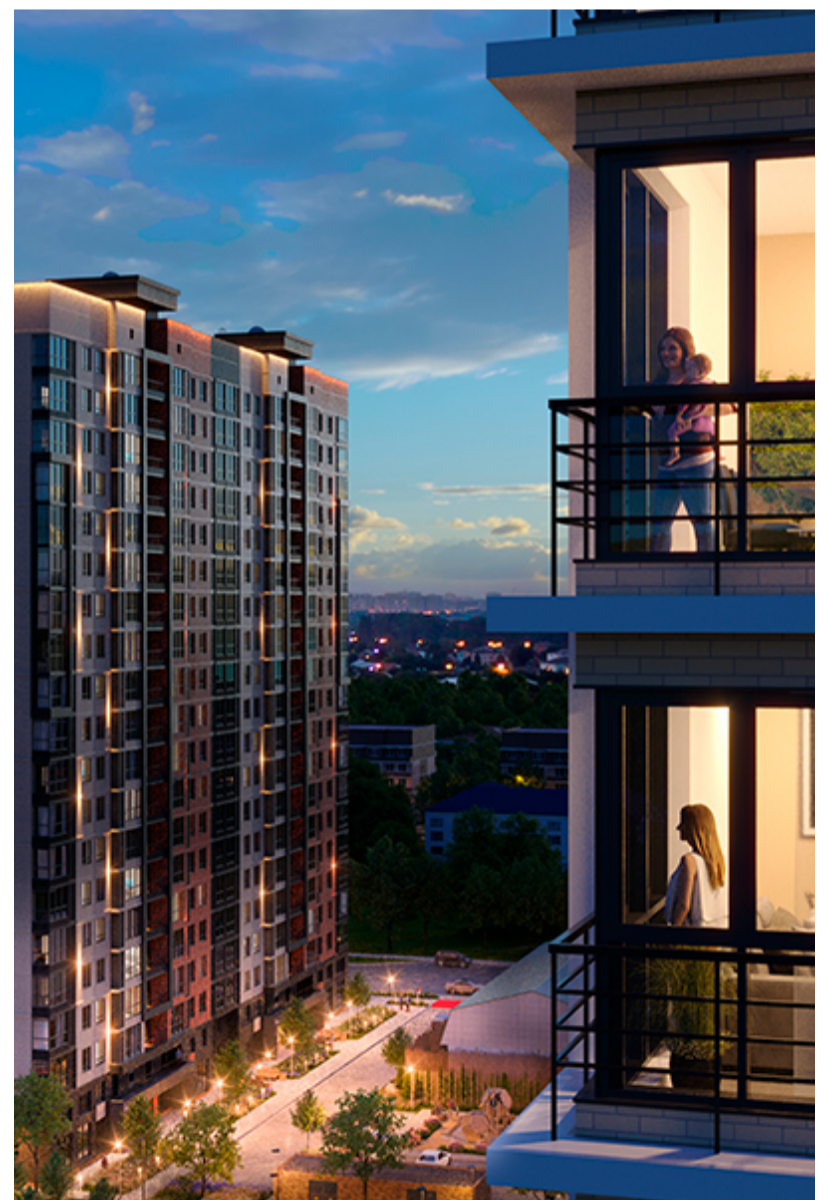

1-комнатная-смарт

Площадь
39.1 м²

Этаж
6/17

Окончание строительства
2 кв. 2027

Стоимость*
от 6 295 100 ₽

Цена за м²*
от 161 000 ₽

* Предложение не является публичной офертой.

Расчёты являются предварительными, произведёнными по минимальным предложениям банков. Предлагаемая скидка является максимальной с учётом специальных ипотечных программ и/или господдержки. Данные обновлены 21.11.2024

Жилой квартал «Центральный»

Адрес ЖК: г. Астрахань, ул. Ахшарумова, 29

Жилой квартал «Центральный» расположен в самом центре города Астрахань с видом на Кремль, сочетает в себе традиции качества, авторскую архитектуру и современные технологии. Дома нового поколения для людей, которые выше всего ценят качество, комфорт, безопасность и свое время, выбирая лучшее для своей семьи.

- Вид на Кремль
- Детский сад от застройщика
- Собственный прогулочный бульвар
- Система «Умный дом»
- Детские экоплощадки
- Отделка White box

[Узнать подробнее
о жилом комплексе](#)