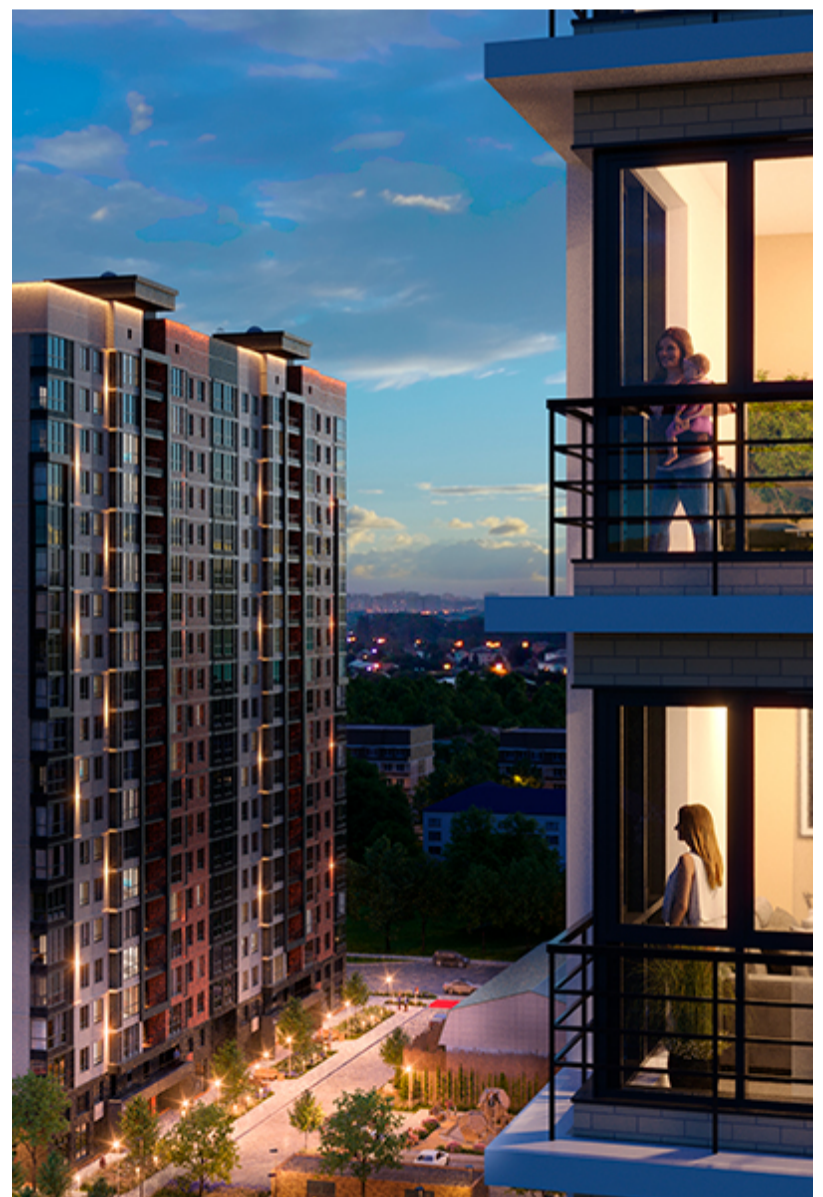

1-комнатная-смарт

Площадь
38.7 м²

Этаж
5/17

Окончание строительства
2 кв. 2027

Стоимость*
от 6 230 700 ₽

Цена за м²*
от 161 000 ₽

* Предложение не является публичной офертой.

Расчёты являются предварительными, произведёнными по минимальным предложениям банков. Предлагаемая скидка является максимальной с учётом специальных ипотечных программ и/или господдержки. Данные обновлены 21.11.2024

Жилой квартал «Центральный»

Адрес ЖК: г. Астрахань, ул. Ахшарумова, 29

Жилой квартал «Центральный» расположен в самом центре города Астрахань с видом на Кремль, сочетает в себе традиции качества, авторскую архитектуру и современные технологии. Дома нового поколения для людей, которые выше всего ценят качество, комфорт, безопасность и свое время, выбирая лучшее для своей семьи.

- Вид на Кремль
- Детский сад от застройщика
- Собственный прогулочный бульвар
- Система «Умный дом»
- Детские эколощадки
- Отделка White box

[Узнать подробнее
о жилом комплексе](#)