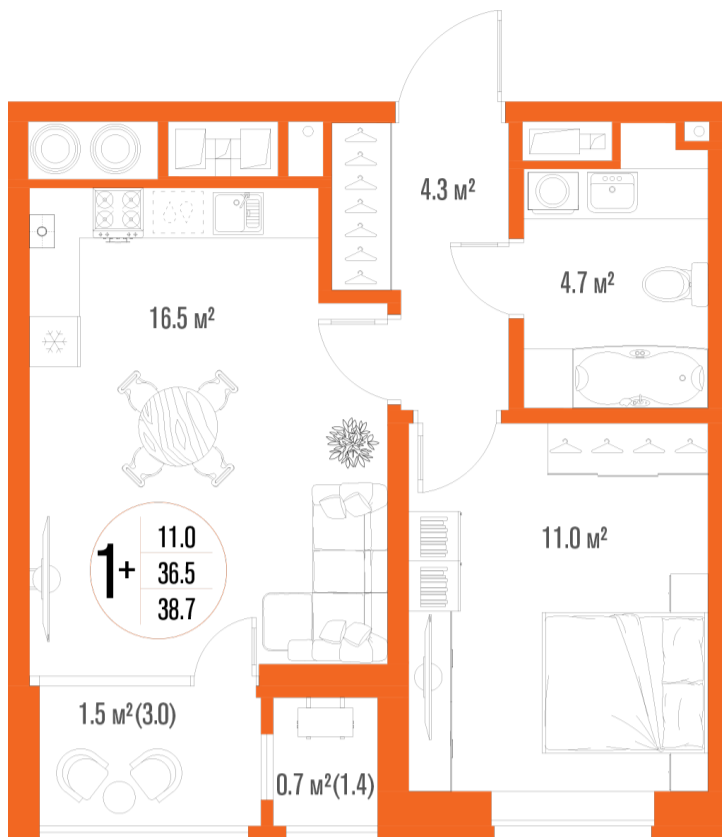

1-комнатная-смарт

Площадь
38.7 м²

Этаж
5/17

Окончание строительства
2 кв. 2027

Стоимость*
от 6 230 700 ₽

Цена за м²*
от 161 000 ₽

* Предложение не является публичной офертой.

Расчёты являются предварительными, произведёнными по минимальным предложениям банков. Предлагаемая скидка является максимальной с учётом специальных ипотечных программ и/или господдержки. Данные обновлены 21.11.2024