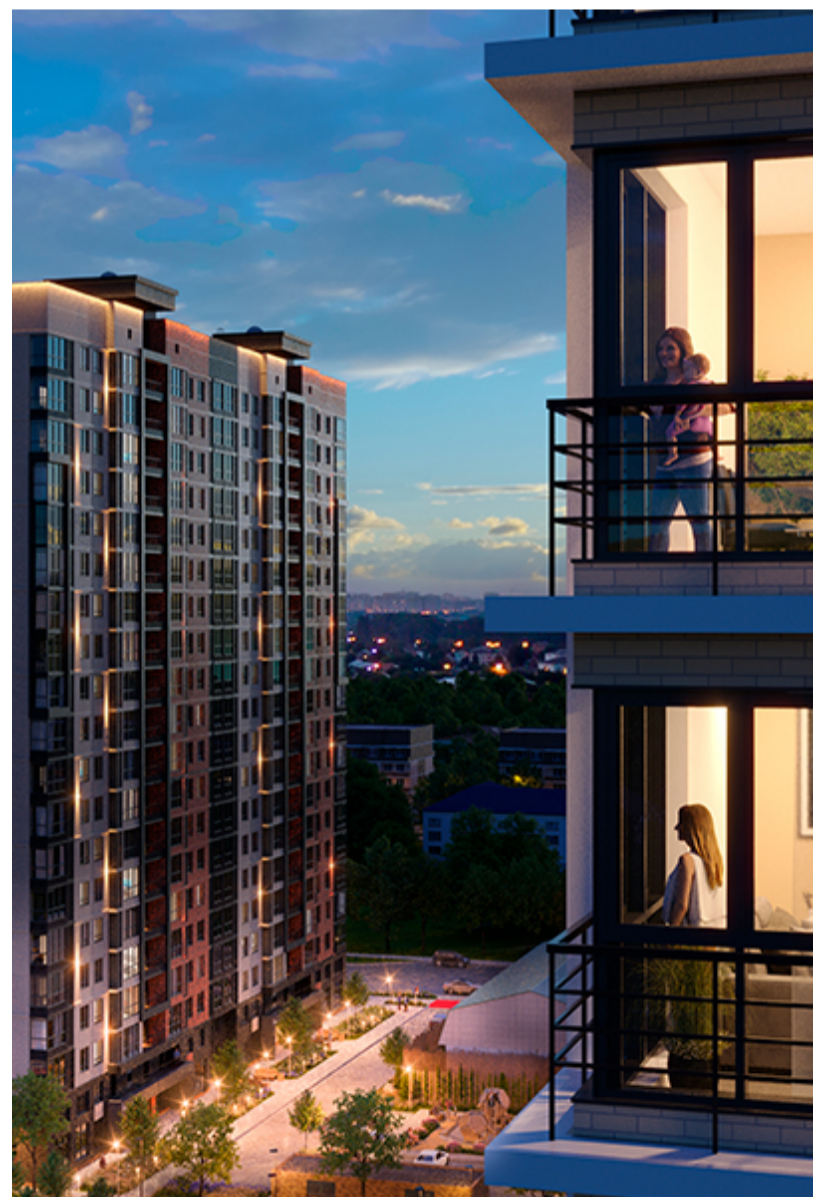

# 1-комнатная-смарт

Площадь  
**39.1 м<sup>2</sup>**

Этаж  
**5/17**

Окончание строительства  
**2 кв. 2027**

Стоимость\*  
**от 6 295 100 ₽**

Цена за м<sup>2</sup>\*  
**от 161 000 ₽**

\* Предложение не является публичной офертой.

## Жилой квартал «Центральный»

Адрес ЖК: г. Астрахань, ул. Ахшарумова, 29

Жилой квартал «Центральный» расположен в самом центре города Астрахань с видом на Кремль, сочетает в себе традиции качества, авторскую архитектуру и современные технологии. Дома нового поколения для людей, которые выше всего ценят качество, комфорт, безопасность и свое время, выбирая лучшее для своей семьи.

- Вид на Кремль
- Детский сад от застройщика
- Собственный прогулочный бульвар
- Система «Умный дом»
- Детские экоплощадки
- Отделка White box

[Узнать подробнее  
о жилом комплексе](#)