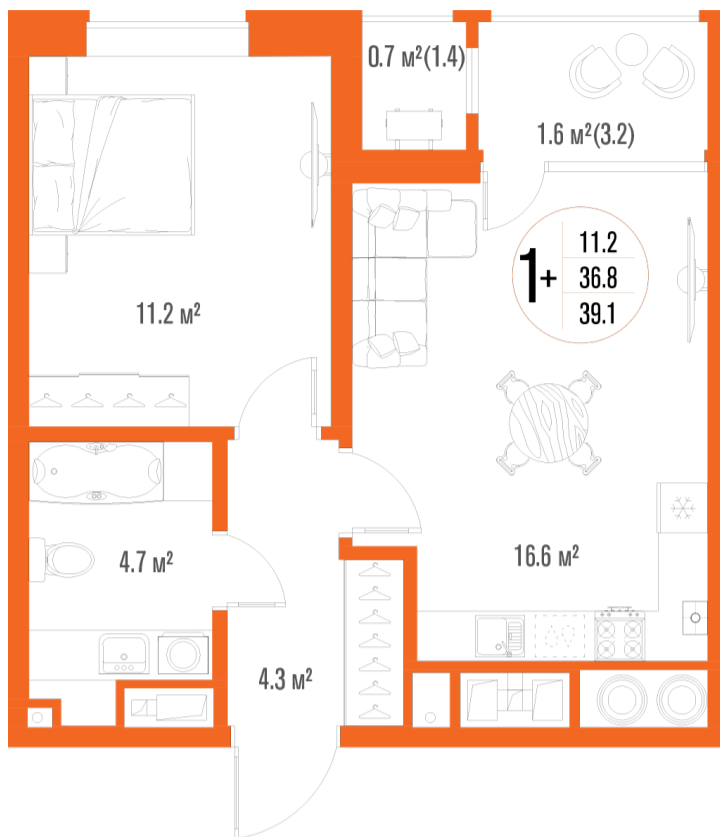

1-комнатная-смарт

Площадь
39.1 м²

Этаж
4/17

Окончание строительства
2 кв. 2027

Стоимость*
от 6 295 100 ₽

Цена за м²*
от 161 000 ₽

* Предложение не является публичной офертой.

Расчёты являются предварительными, произведёнными по минимальным предложениям банков. Предлагаемая скидка является максимальной с учётом специальных ипотечных программ и/или господдержки. Данные обновлены 24.11.2024