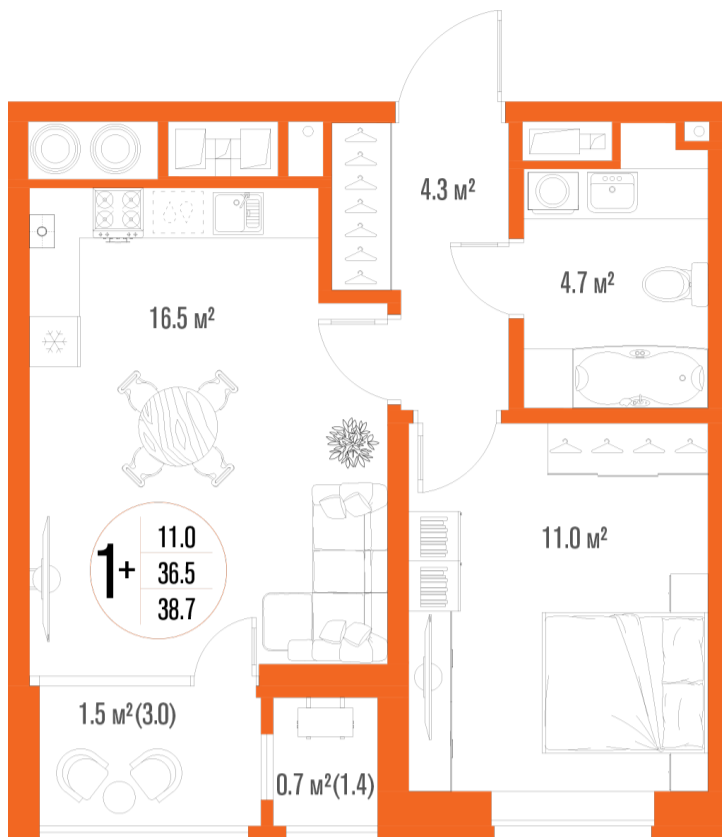

1-комнатная-смарт

Площадь
38.7 м²

Этаж
3/17

Окончание строительства
2 кв. 2027

Стоимость*
от 6 230 700 ₽

Цена за м²*
от 161 000 ₽

* Предложение не является публичной офертой.

Расчёты являются предварительными, произведёнными по минимальным предложениям банков. Предлагаемая скидка является максимальной с учётом специальных ипотечных программ и/или господдержки. Данные обновлены 24.11.2024