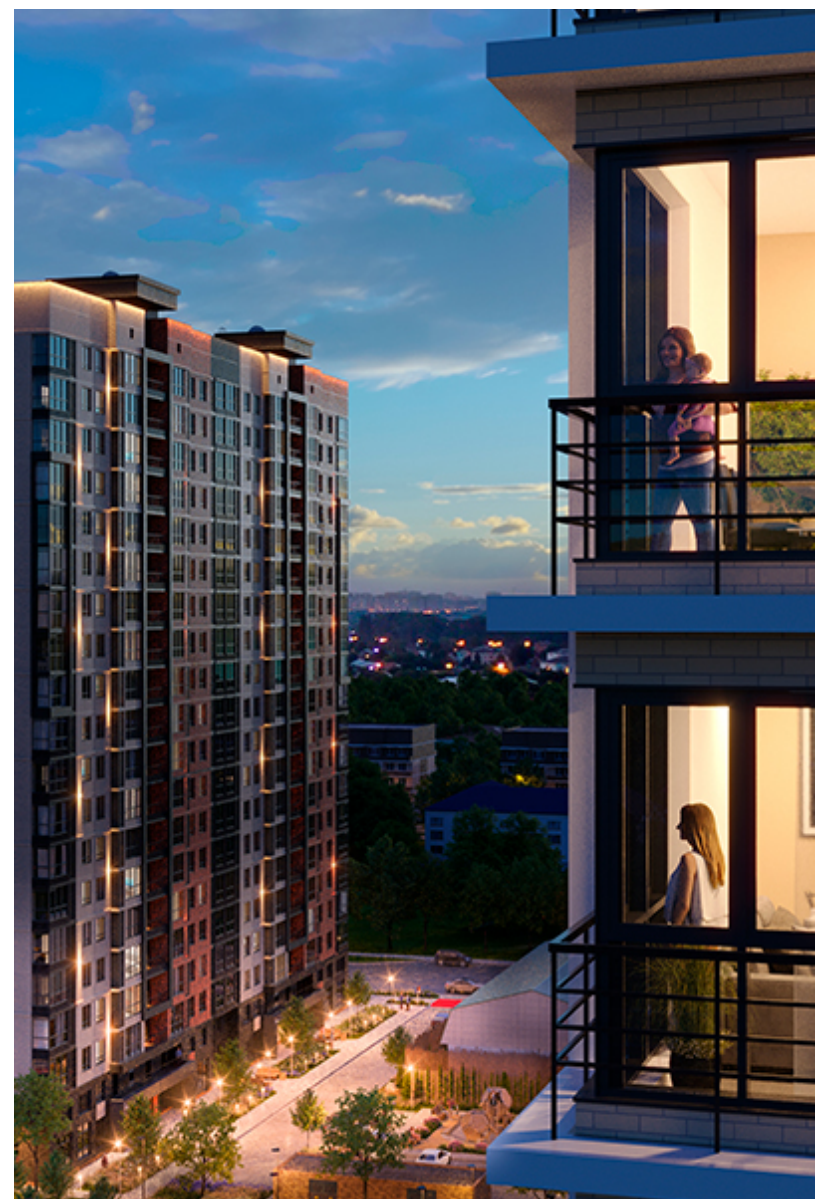

# 1-комнатная-смарт

Площадь  
**39.1 м<sup>2</sup>**

Этаж  
**3/17**

Окончание строительства  
**2 кв. 2027**

Стоимость\*  
**от 6 295 100 ₽**

Цена за м<sup>2</sup>\*  
**от 161 000 ₽**

\* Предложение не является публичной офертой.

## Жилой квартал «Центральный»

Адрес ЖК: г. Астрахань, ул. Ахшарумова, 29

Жилой квартал «Центральный» расположен в самом центре города Астрахань с видом на Кремль, сочетает в себе традиции качества, авторскую архитектуру и современные технологии. Дома нового поколения для людей, которые выше всего ценят качество, комфорт, безопасность и свое время, выбирая лучшее для своей семьи.

- Вид на Кремль
- Детский сад от застройщика
- Собственный прогулочный бульвар
- Система «Умный дом»
- Детские экоплощадки
- Отделка White box

[Узнать подробнее  
о жилом комплексе](#)