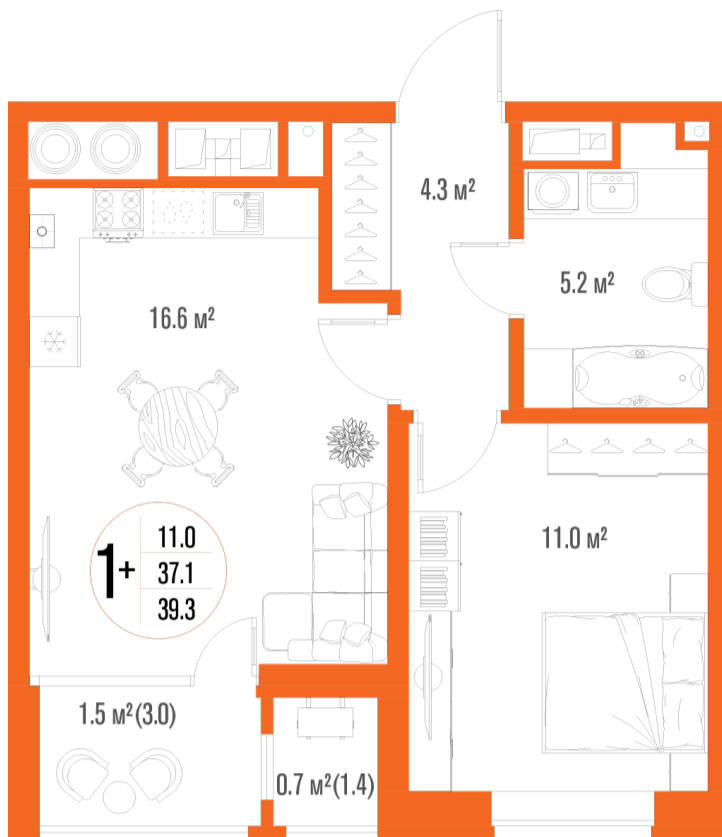

1-комнатная-смарт

Площадь
39.3 м²

Этаж
2/17

Окончание строительства
2 кв. 2027

Стоимость*
от 6 327 300 ₽

Цена за м²*
от 161 000 ₽

* Предложение не является публичной офертой.

Расчёты являются предварительными, произведёнными по минимальным предложениям банков. Предлагаемая скидка является максимальной с учётом специальных ипотечных программ и/или господдержки. Данные обновлены 21.11.2024