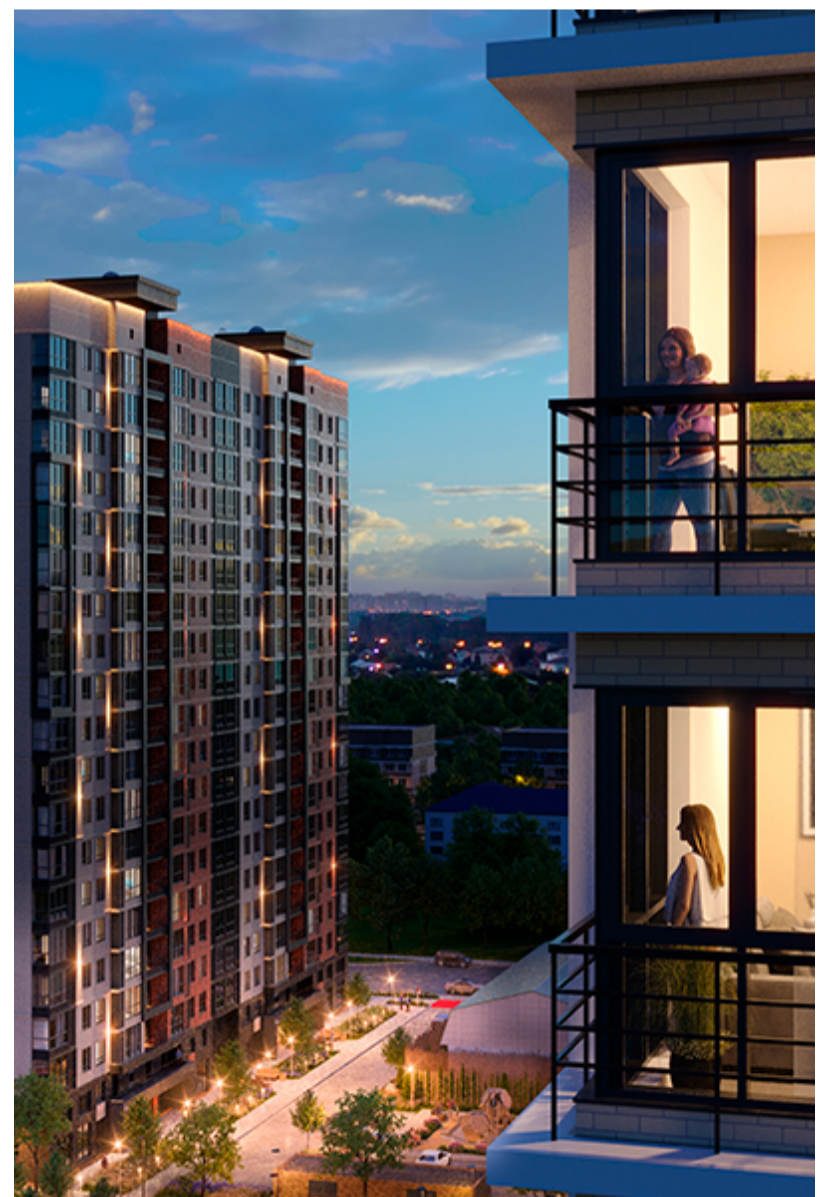

1-комнатная-смарт

Площадь
39.1 м²

Этаж
2/17

Окончание строительства
2 кв. 2027

Стоимость*
от 6 295 100 ₽

Цена за м²*
от 161 000 ₽

* Предложение не является публичной офертой.

Расчёты являются предварительными, произведёнными по минимальным предложениям банков. Предлагаемая скидка является максимальной с учётом специальных ипотечных программ и/или господдержки. Данные обновлены 21.11.2024

Жилой квартал «Центральный»

Адрес ЖК: г. Астрахань, ул. Ахшарумова, 29

Жилой квартал «Центральный» расположен в самом центре города Астрахань с видом на Кремль, сочетает в себе традиции качества, авторскую архитектуру и современные технологии. Дома нового поколения для людей, которые выше всего ценят качество, комфорт, безопасность и свое время, выбирая лучшее для своей семьи.

- Вид на Кремль
- Детский сад от застройщика
- Собственный прогулочный бульвар
- Система «Умный дом»
- Детские эколощадки
- Отделка White box

[Узнать подробнее
о жилом комплексе](#)