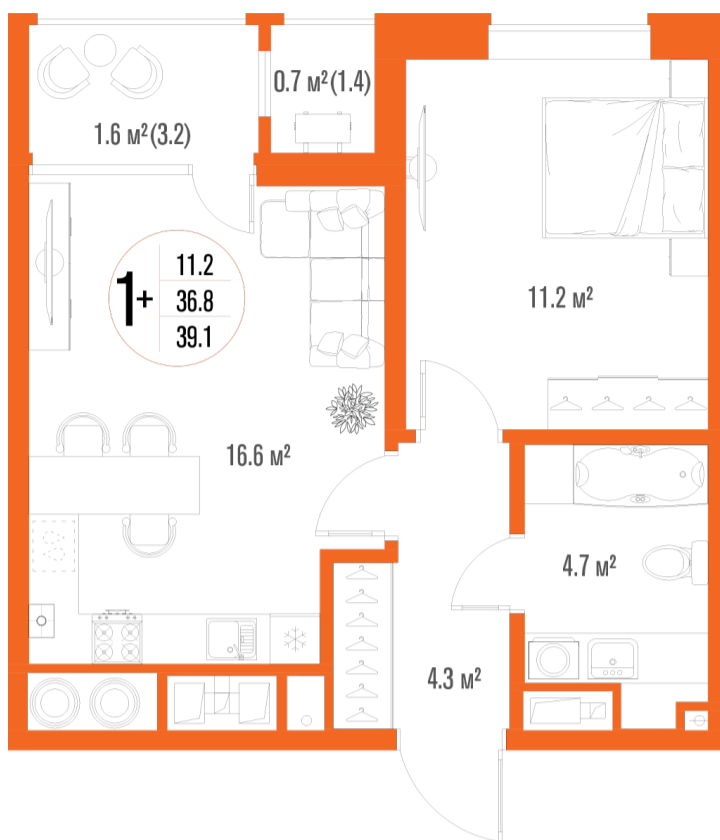

1-комнатная-смарт

Площадь
39.1 м²

Этаж
2/17

Окончание строительства
2 кв. 2027

Стоимость*
от 6 295 100 ₽

Цена за м²*
от 161 000 ₽

* Предложение не является публичной офертой.

Расчёты являются предварительными, произведёнными по минимальным предложениям банков. Предлагаемая скидка является максимальной с учётом специальных ипотечных программ и/или господдержки. Данные обновлены 21.11.2024