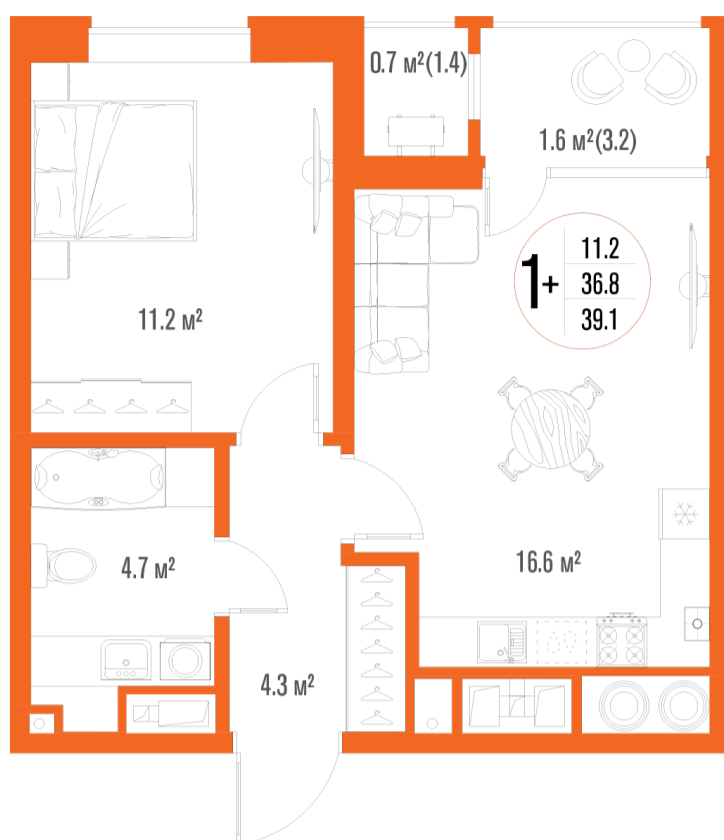

1-комнатная-смарт

Площадь
39.1 м²

Этаж
2/17

Окончание строительства
2 кв. 2027

Стоимость*
от 6 295 100 ₽

Цена за м²*
от 161 000 ₽

* Предложение не является публичной офертой.

Расчёты являются предварительными, произведёнными по минимальным предложениям банков. Предлагаемая скидка является максимальной с учётом специальных ипотечных программ и/или господдержки. Данные обновлены 24.11.2024