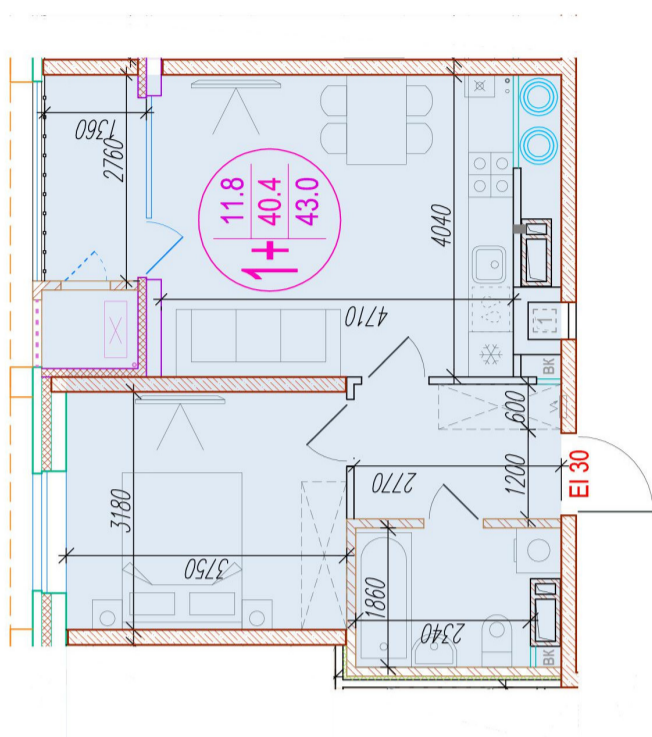

1-комнатная-сма^{рт}

Площадь
43 м²

Этаж
25/25

Окончание строительства
4 кв. 2026

Стоимость*
от 6 923 000 ₽

Цена за м²*
от 161 000 ₽

* Предложение не является публичной офертой.

Расчёты являются предварительными, произведёнными по минимальным предложениям банков. Предлагаемая скидка является максимальной с учётом специальных ипотечных программ и/или господдержки. Данные обновлены 21.11.2024