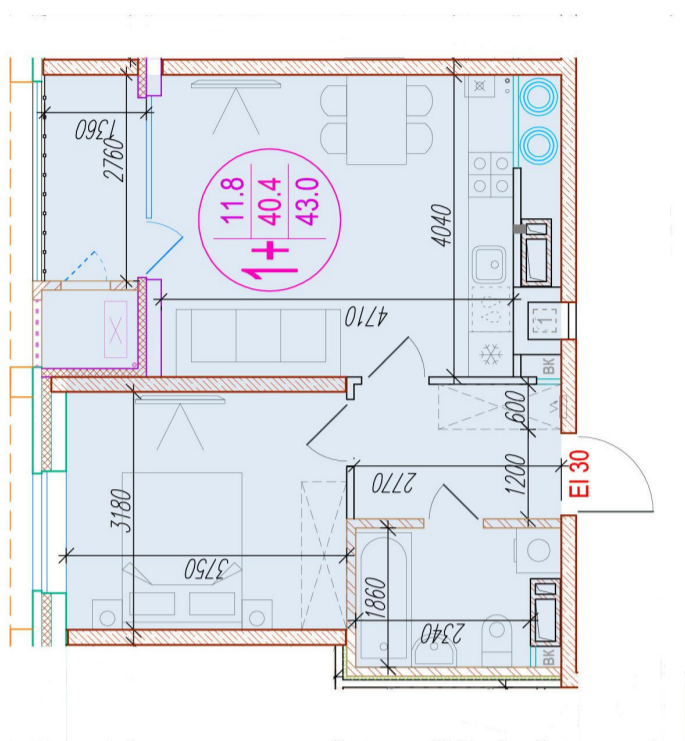

1-комнатная-сма^{рт}

Площадь
43 м²

Этаж
24/25

Окончание строительства
4 кв. 2026

Стоимость*
от 6 923 000 ₽

Цена за м²*
от 161 000 ₽

* Предложение не является публичной офертой.

Расчёты являются предварительными, произведёнными по минимальным предложениям банков. Предлагаемая скидка является максимальной с учётом специальных ипотечных программ и/или господдержки. Данные обновлены 23.11.2024