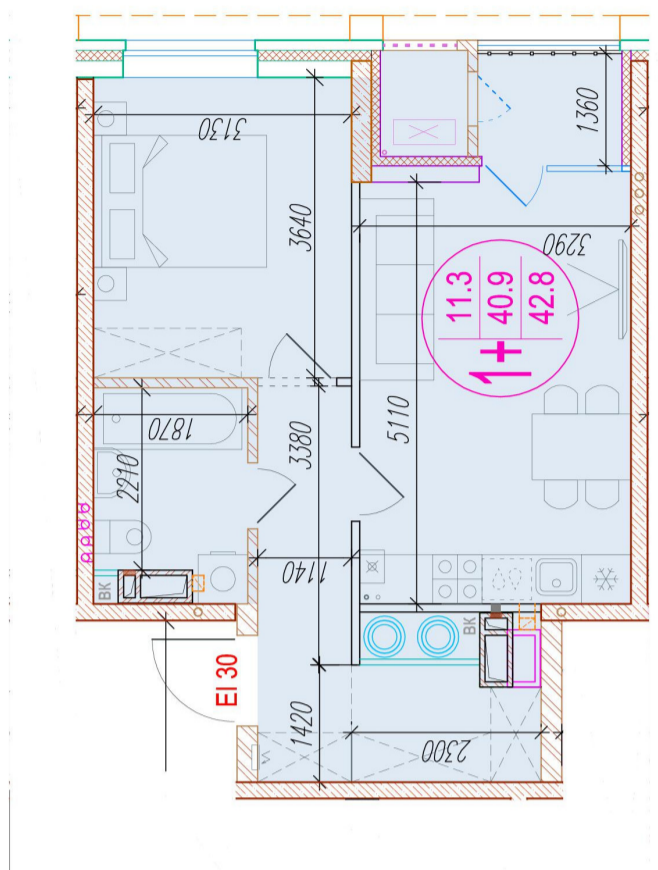

1-комнатная-смарт

Площадь
42.8 м²

Этаж
23/25

Окончание строительства
4 кв. 2026

Стоимость*
от 6 890 800 ₽

Цена за м²*
от 161 000 ₽

* Предложение не является публичной офертой.

Расчёты являются предварительными, произведёнными по минимальным предложениям банков. Предлагаемая скидка является максимальной с учётом специальных ипотечных программ и/или господдержки. Данные обновлены 24.11.2024