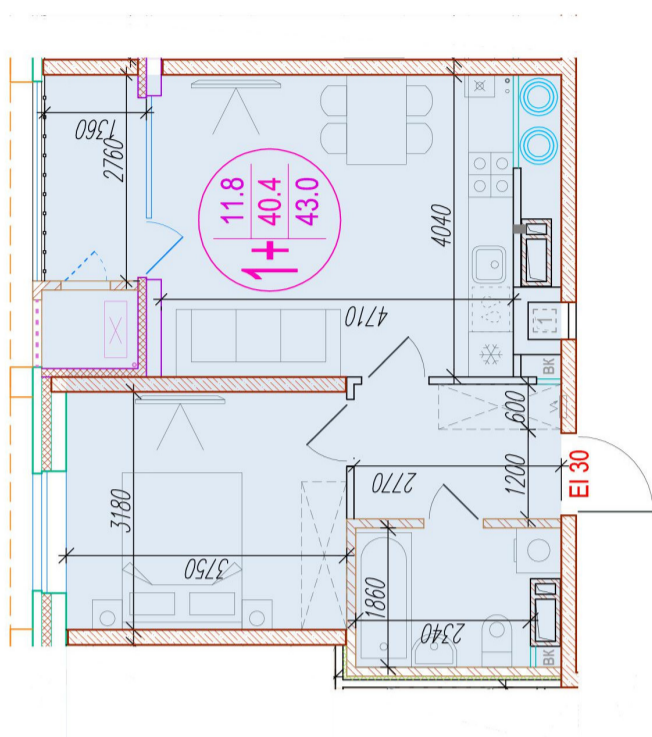

1-комнатная-сма^{рт}

Площадь
43 м²

Этаж
23/25

Окончание строительства
4 кв. 2026

Стоимость*
от 6 923 000 ₽

Цена за м²*
от 161 000 ₽

* Предложение не является публичной офертой.

Расчёты являются предварительными, произведёнными по минимальным предложениям банков. Предлагаемая скидка является максимальной с учётом специальных ипотечных программ и/или господдержки. Данные обновлены 23.11.2024