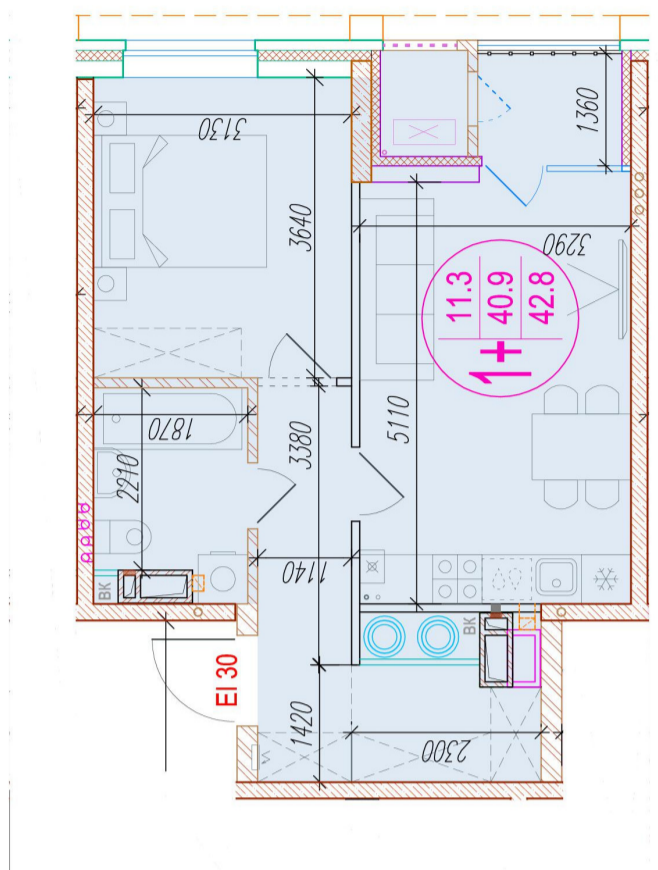

1-комнатная-смарт

Площадь
42.8 м²

Этаж
22/25

Окончание строительства
4 кв. 2026

Стоимость*
от 6 890 800 ₺

Цена за м²*
от 161 000 ₺

* Предложение не является публичной офертой.

Расчёты являются предварительными, произведёнными по минимальным предложениям банков. Предлагаемая скидка является максимальной с учётом специальных ипотечных программ и/или господдержки. Данные обновлены 21.11.2024