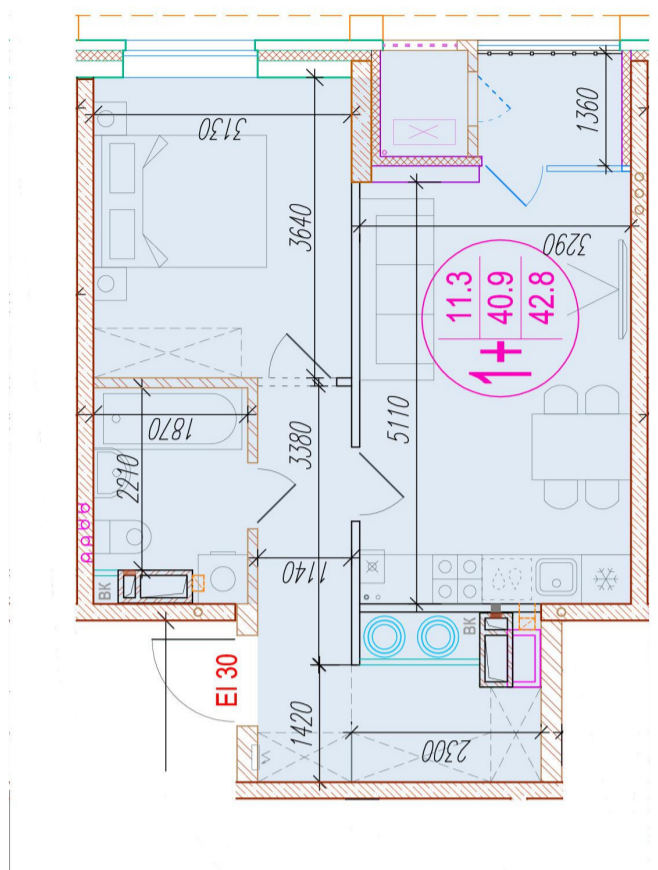

1-комнатная-смарт

Площадь
42.8 м²

Этаж
20/25

Окончание строительства
4 кв. 2026

Стоимость*
от 6 890 800 ₽

Цена за м²*
от 161 000 ₽

* Предложение не является публичной офертой.

Расчёты являются предварительными, произведёнными по минимальным предложениям банков. Предлагаемая скидка является максимальной с учётом специальных ипотечных программ и/или господдержки. Данные обновлены 24.11.2024