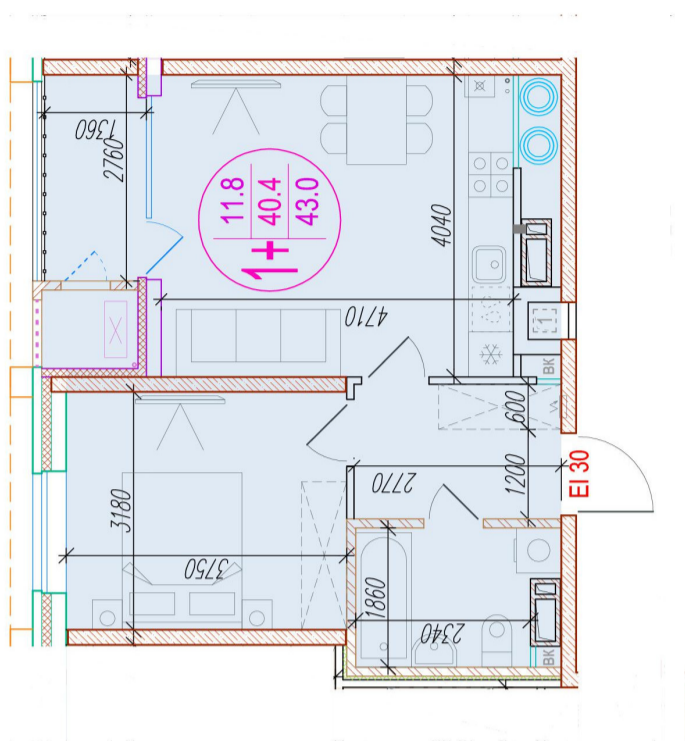

1-комнатная-сма^{рт}

Площадь
43 м²

Этаж
18/25

Окончание строительства
4 кв. 2026

Стоимость*
от 6 923 000 ₽

Цена за м²*
от 161 000 ₽

* Предложение не является публичной офертой.

Расчёты являются предварительными, произведёнными по минимальным предложениям банков. Предлагаемая скидка является максимальной с учётом специальных ипотечных программ и/или господдержки. Данные обновлены 21.11.2024