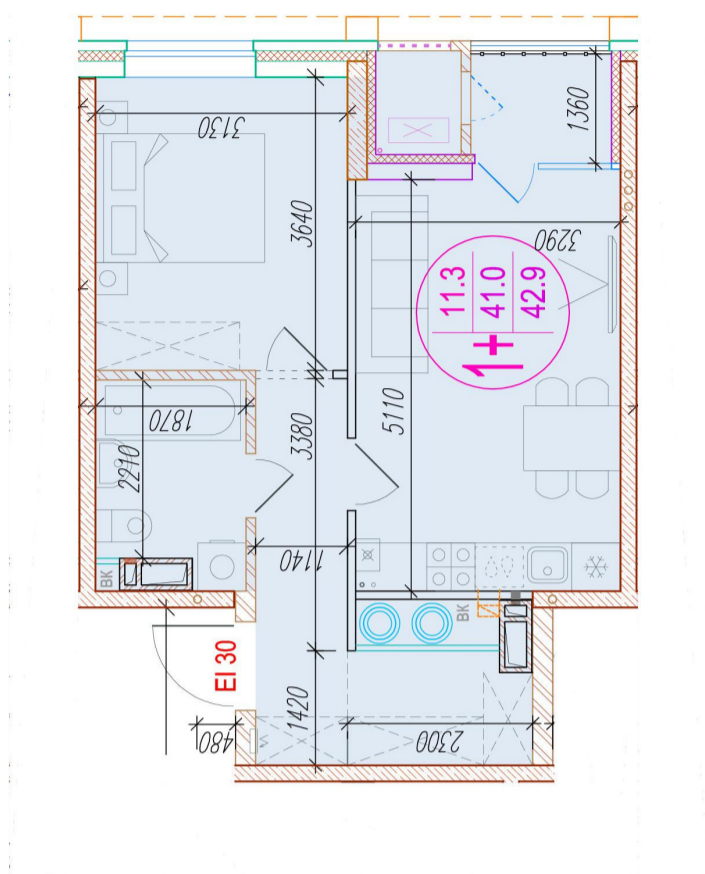

# 1-комнатная-сма<sup>рт</sup>

Площадь  
42.9 м<sup>2</sup>

Этаж  
15/25

Окончание строительства  
4 кв. 2026

Стоимость\*  
от 6 906 900 ₽

Цена за м<sup>2</sup>\*  
от 161 000 ₽

\* Предложение не является публичной офертой.