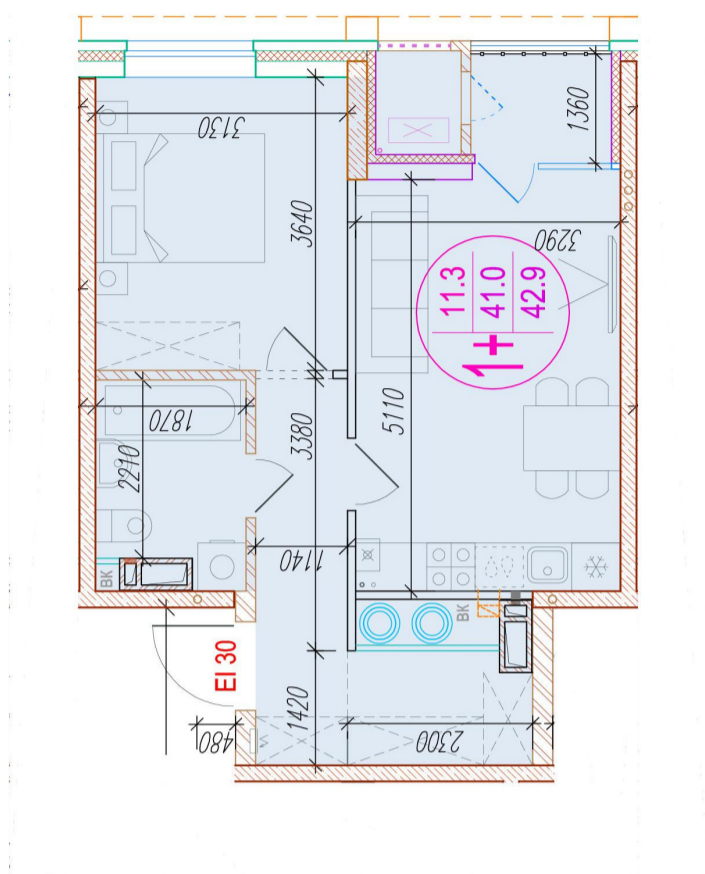

1-комнатная-сма^{рт}

Площадь
42.9 м²

Этаж
14/25

Окончание строительства
4 кв. 2026

Стоимость*
от 6 906 900 ₹

Цена за м²*
от 161 000 ₹

* Предложение не является публичной офертой.

Расчёты являются предварительными, произведёнными по минимальным предложениям банков. Предлагаемая скидка является максимальной с учётом специальных ипотечных программ и/или господдержки. Данные обновлены 27.11.2024