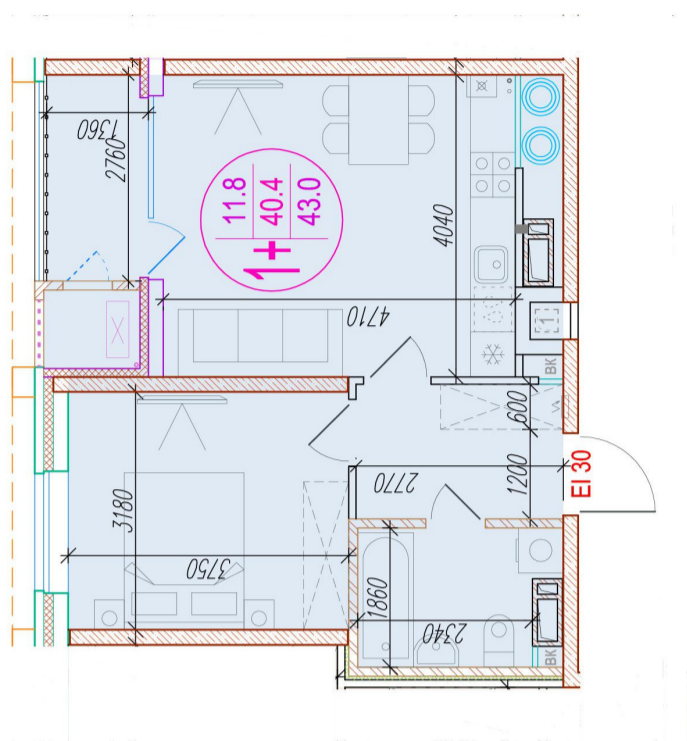

1-комнатная-сма^{рт}

Площадь
43 м²

Этаж
13/25

Окончание строительства
4 кв. 2026

Стоимость*
от 6 923 000 ₽

Цена за м²*
от 161 000 ₽

* Предложение не является публичной офертой.

Расчёты являются предварительными, произведёнными по минимальным предложениям банков. Предлагаемая скидка является максимальной с учётом специальных ипотечных программ и/или господдержки. Данные обновлены 21.11.2024