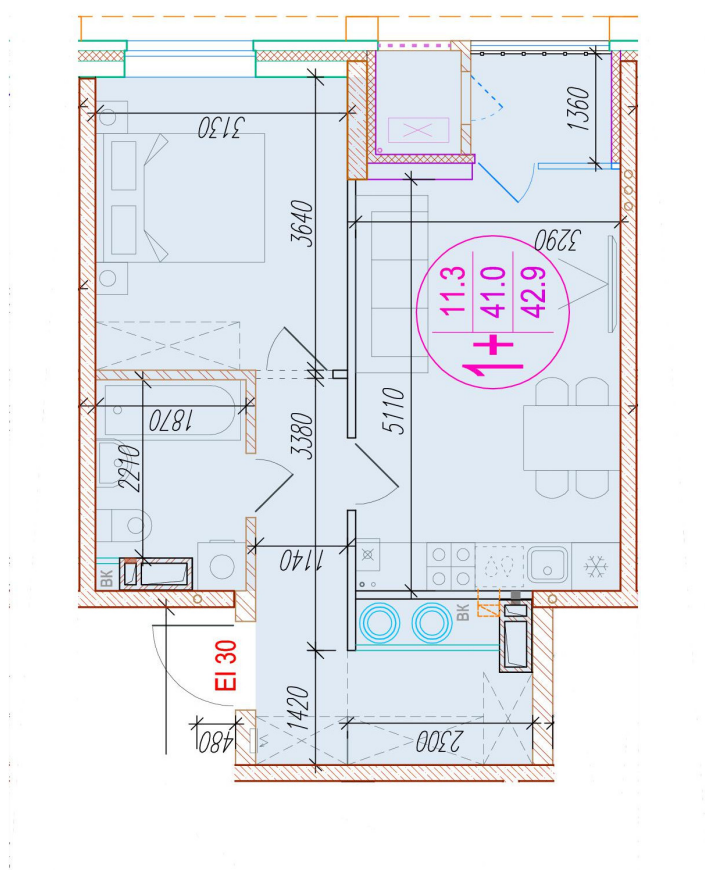

1-комнатная-смарт

Площадь
42.9 м²

Этаж
9/25

Окончание строительства
4 кв. 2026

Стоимость*
от 6 906 900 ₽

Цена за м²*
от 161 000 ₽

* Предложение не является публичной офертой.

Расчёты являются предварительными, произведёнными по минимальным предложениям банков. Предлагаемая скидка является максимальной с учётом специальных ипотечных программ и/или господдержки. Данные обновлены 23.11.2024