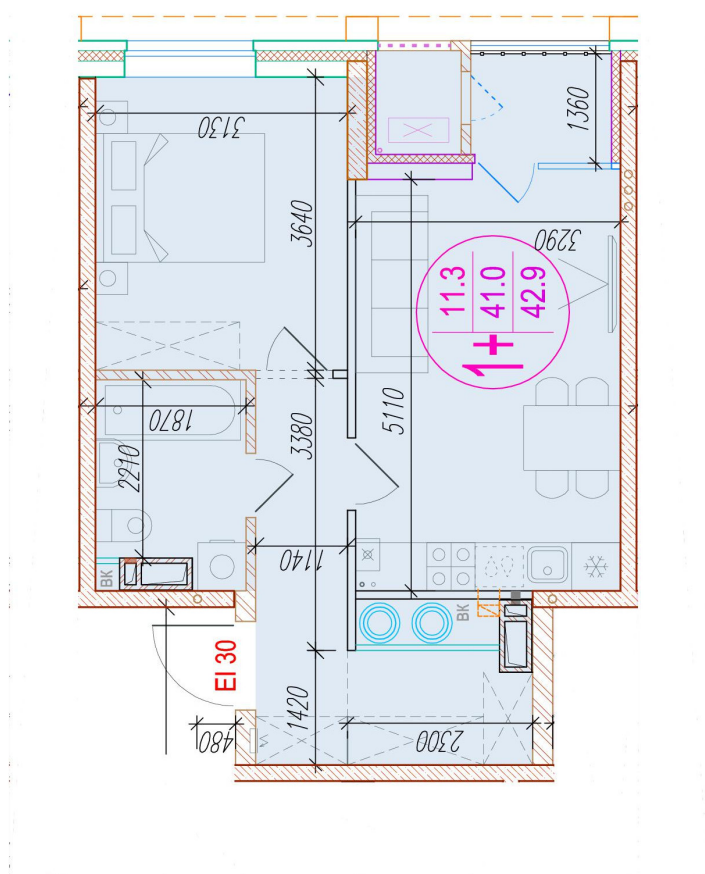

1-комнатная-смарт

Площадь
42.9 м²

Этаж
6/25

Окончание строительства
4 кв. 2026

Стоимость*
от 6 906 900 ₽

Цена за м²*
от 161 000 ₽

* Предложение не является публичной офертой.

Расчёты являются предварительными, произведёнными по минимальным предложениям банков. Предлагаемая скидка является максимальной с учётом специальных ипотечных программ и/или господдержки. Данные обновлены 24.11.2024