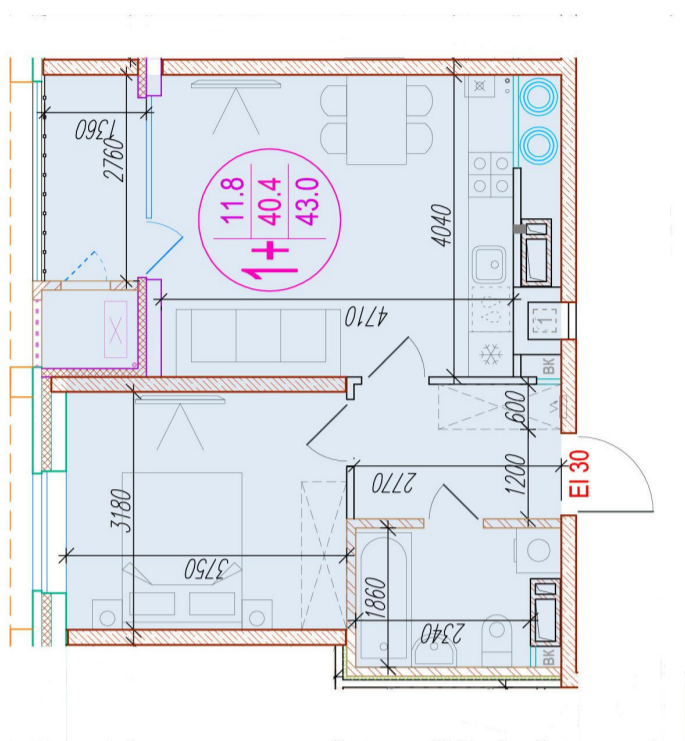

# 1-комнатная-сма<sup>рт</sup>

Площадь  
**43 м<sup>2</sup>**

Этаж  
**6/25**

Окончание строительства  
**4 кв. 2026**

Стоимость\*  
**от 6 923 000 ₽**

Цена за м<sup>2</sup>\*  
**от 161 000 ₽**

\* Предложение не является публичной офертой.