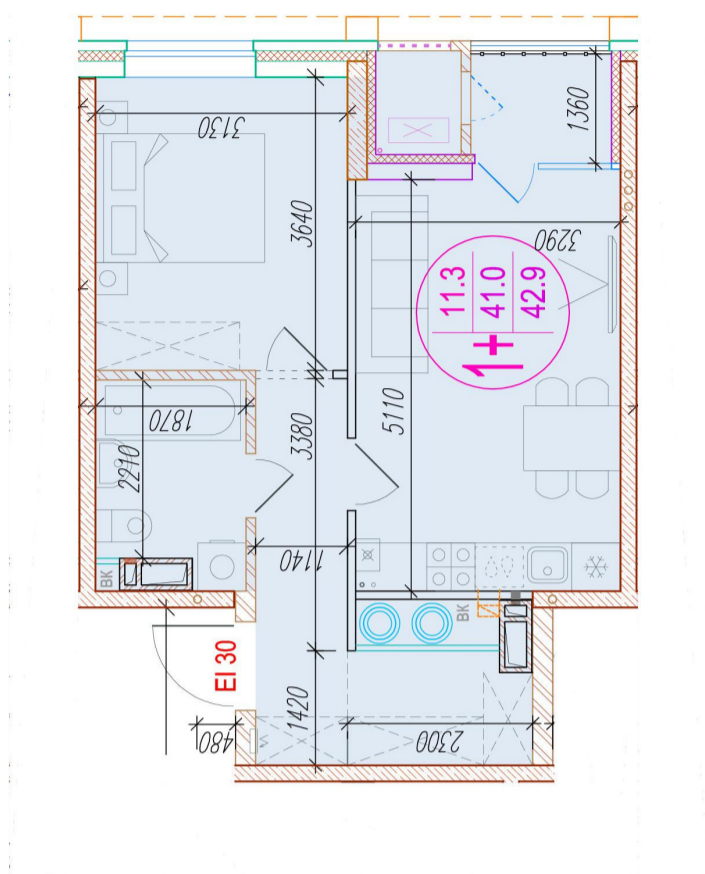

1-комнатная-смарт

Площадь
42.9 м²

Этаж
5/25

Окончание строительства
4 кв. 2026

Стоимость*
от 6 906 900 ₽

Цена за м²*
от 161 000 ₽

* Предложение не является публичной офертой.

Расчёты являются предварительными, произведёнными по минимальным предложениям банков. Предлагаемая скидка является максимальной с учётом специальных ипотечных программ и/или господдержки. Данные обновлены 23.11.2024