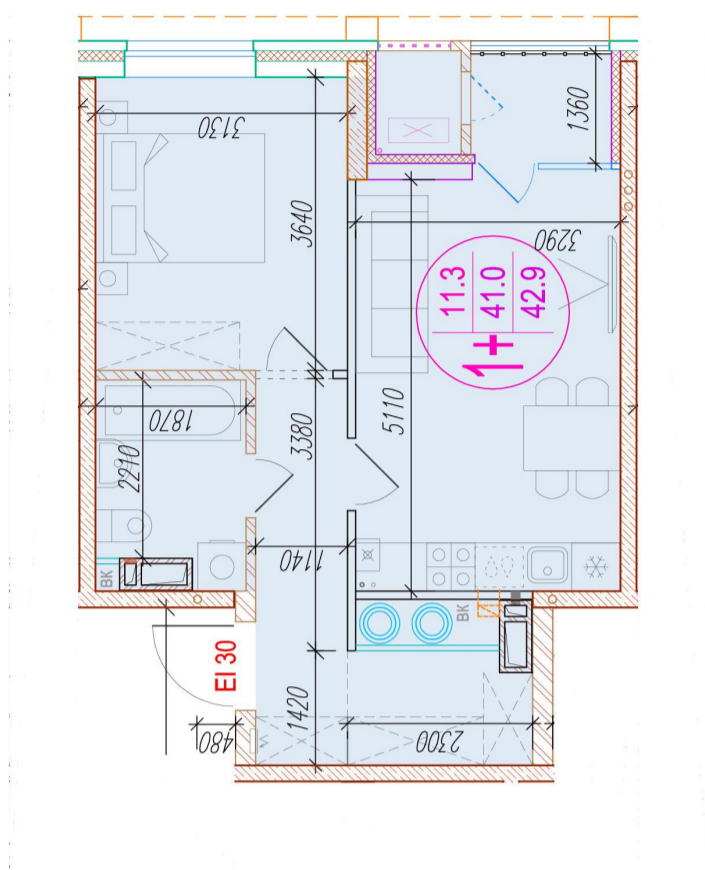

1-комнатная-смарт

Площадь
42.9 м²

Этаж
4/25

Окончание строительства
4 кв. 2026

Стоимость*
от 6 906 900 ₽

Цена за м²*
от 161 000 ₽

* Предложение не является публичной офертой.

Расчёты являются предварительными, произведёнными по минимальным предложениям банков. Предлагаемая скидка является максимальной с учётом специальных ипотечных программ и/или господдержки. Данные обновлены 24.11.2024