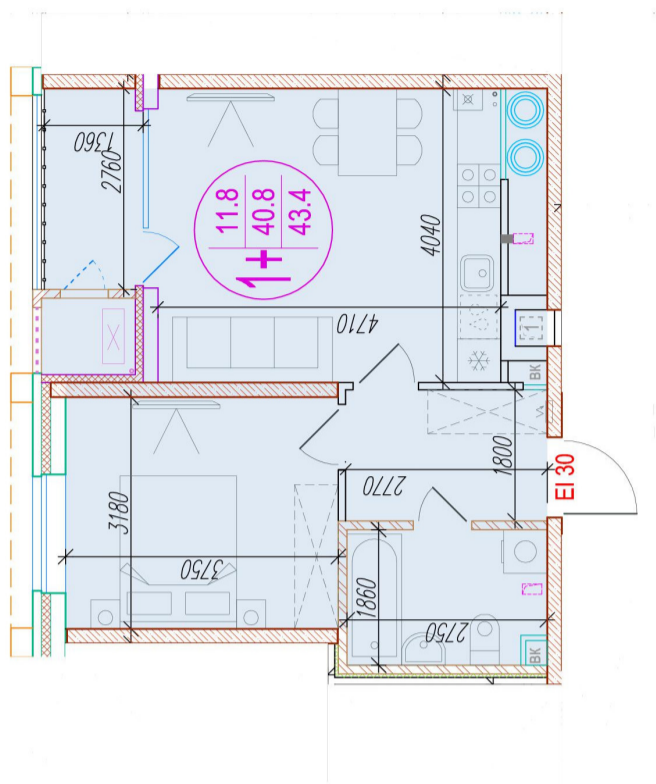

1-комнатная-смарт

Площадь
43.4 м²

Этаж
3/25

Окончание строительства
4 кв. 2026

Стоимость*
от 6 987 400 ₽

Цена за м²*
от 161 000 ₽

* Предложение не является публичной офертой.

Расчёты являются предварительными, произведёнными по минимальным предложениям банков. Предлагаемая скидка является максимальной с учётом специальных ипотечных программ и/или господдержки. Данные обновлены 21.11.2024