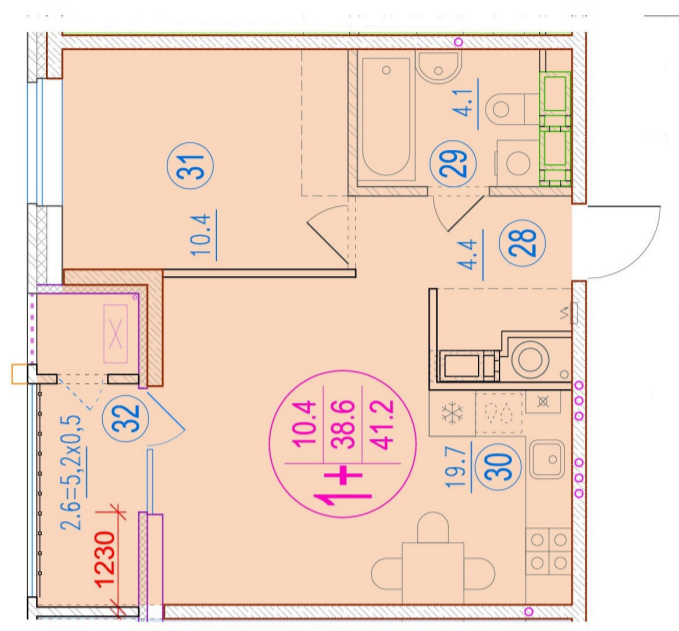

1-комнатная-сма^{рт}

Площадь
41.5 м²

Этаж
16/20

Окончание строительства
4 кв. 2024

Стоимость*
от 6 681 500 ₽

Цена за м²*
от 161 000 ₽

* Предложение не является публичной офертой.

Расчёты являются предварительными, произведёнными по минимальным предложениям банков. Предлагаемая скидка является максимальной с учётом специальных ипотечных программ и/или господдержки. Данные обновлены 31.10.2024