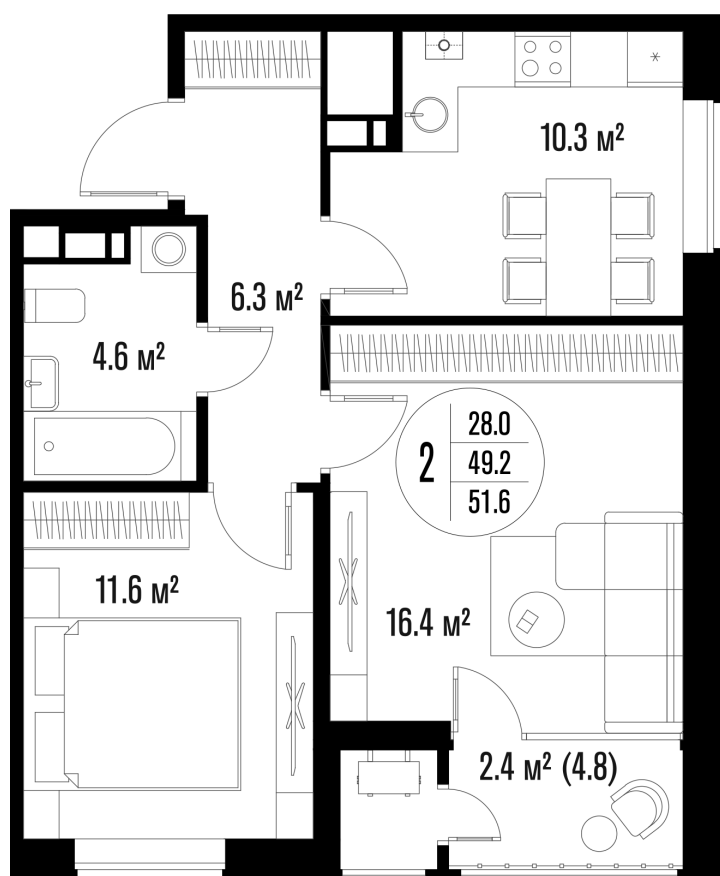

# 2-комнатная квартира

Площадь  
51.6 м<sup>2</sup>

Этаж  
18/18

Окончание строительства  
4 кв. 2026

Стоимость\*  
от 8 281 800 ₽

Цена за м<sup>2</sup>\*  
от 160 500 ₽

\* Предложение не является публичной офертой.