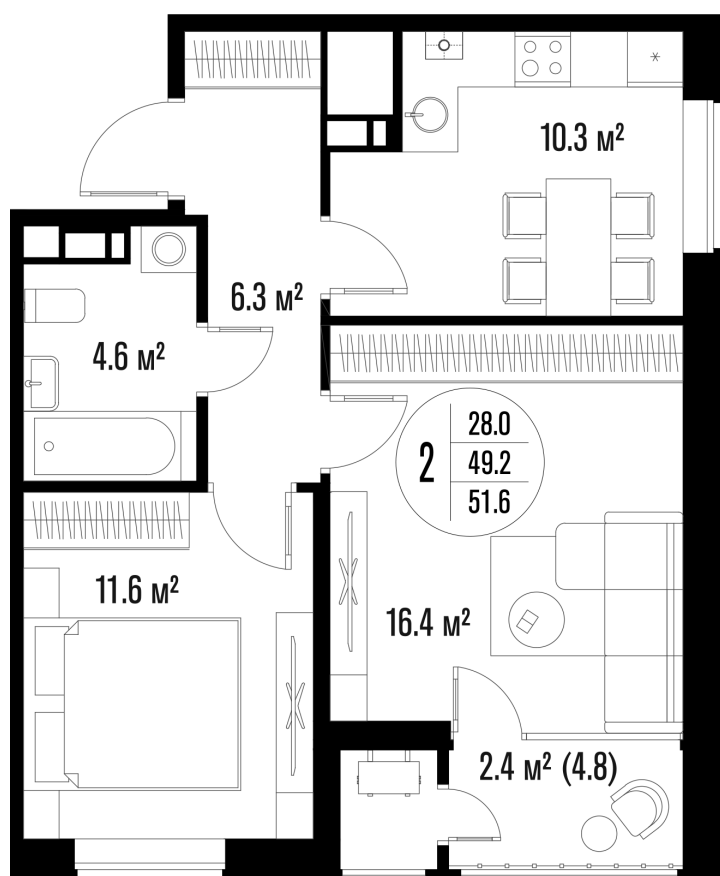

2-комнатная квартира

Площадь
51.6 м²

Этаж
17/18

Окончание строительства
4 кв. 2026

Стоимость*
от 8 281 800 ₽

Цена за м²*
от 160 500 ₽

* Предложение не является публичной офертой.

Расчёты являются предварительными, произведёнными по минимальным предложениям банков. Предлагаемая скидка является максимальной с учётом специальных ипотечных программ и/или господдержки. Данные обновлены 04.04.2025