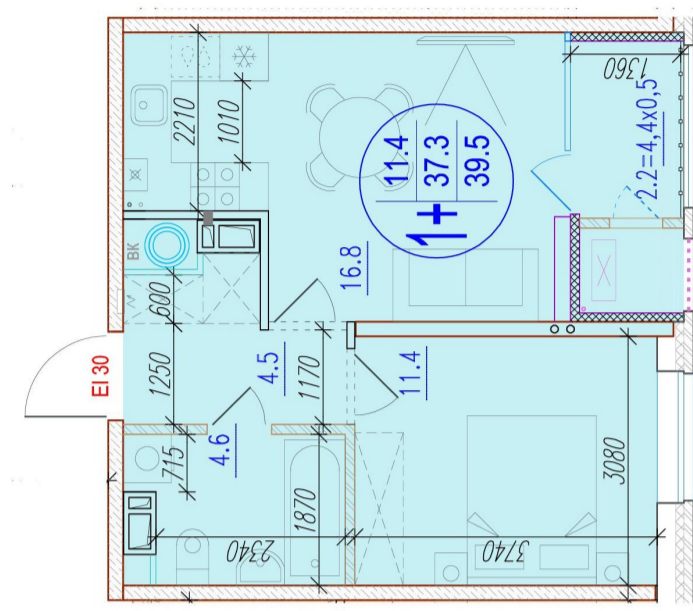

1-комнатная-смарт

Площадь
39.5 м²

Этаж
4/18

Окончание строительства
4 кв. 2026

Стоимость*
от 6 339 750 ₽

Цена за м²*
от 160 500 ₽

* Предложение не является публичной офертой.

Расчёты являются предварительными, произведёнными по минимальным предложениям банков. Предлагаемая скидка является максимальной с учётом специальных ипотечных программ и/или господдержки. Данные обновлены 01.11.2024