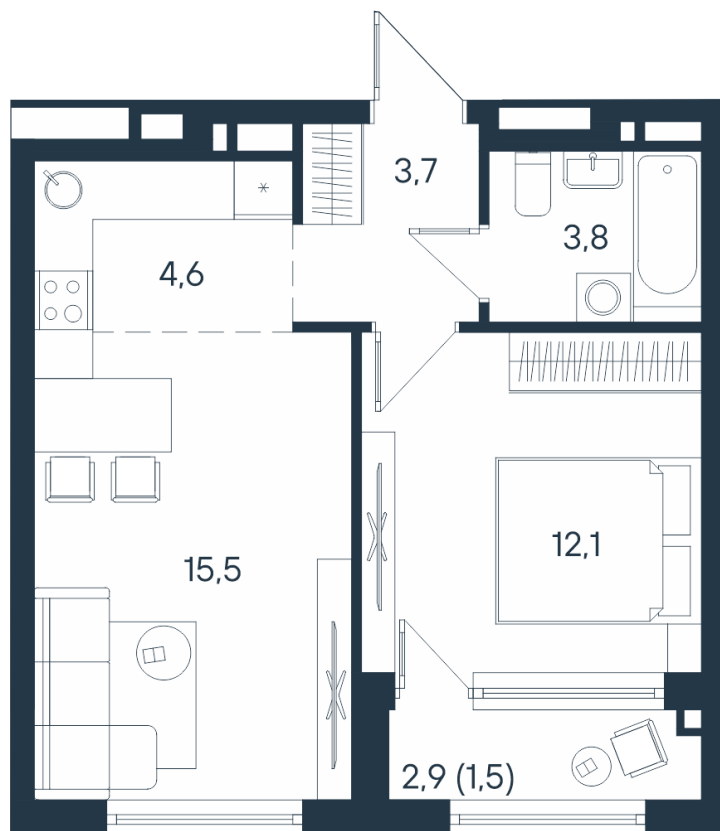

2-комнатная квартира- смарт

2*	27,6
	39,7
	41,2

Площадь
41.2 м²

Этаж
8/15

Окончание строительства
4 кв. 2026

Стоимость*
от 6 592 000 ₽

Цена за м²*
от 160 000 ₽

* Предложение не является публичной офертой.