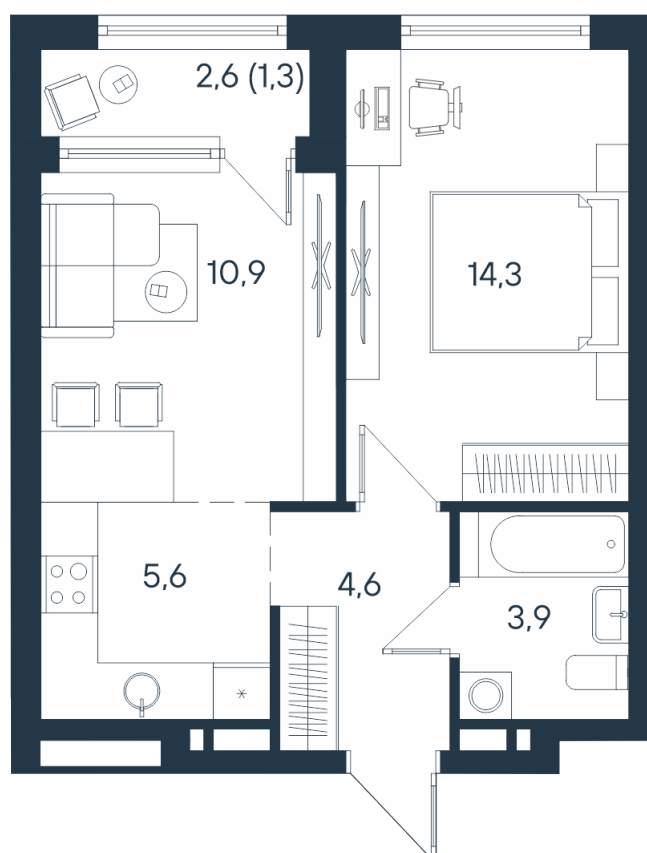

2-комнатная квартира- смарт

2*	25,2
	39,3
	40,6

Площадь
40.6 м²

Этаж
8/15

Окончание строительства
4 кв. 2026

Стоимость*
от 6 496 000 ₽

Цена за м²*
от 160 000 ₽

* Предложение не является публичной офертой.