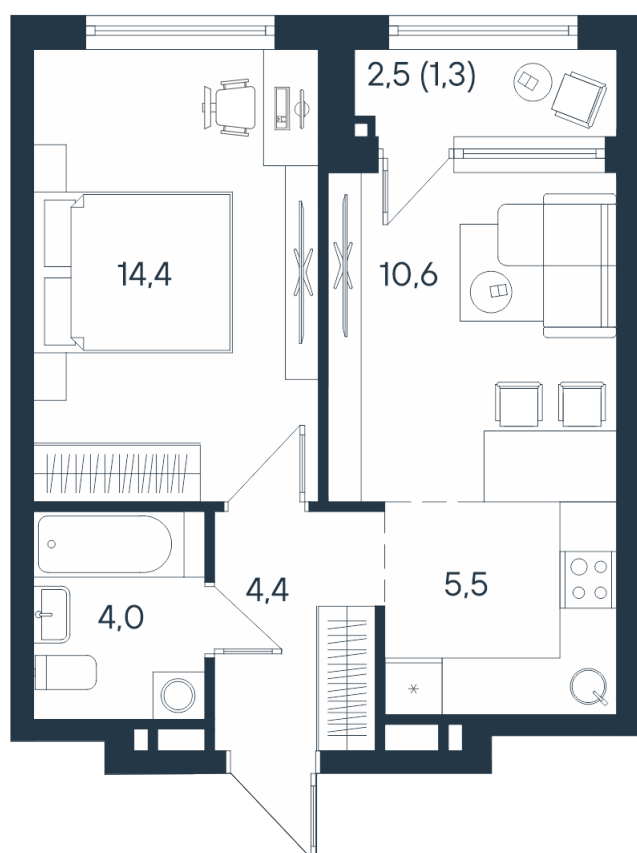

2-комнатная квартира- смарт

| | |
|----|------|
| 2* | 25,0 |
| | 38,9 |
| | 40,2 |

Площадь
40.2 м²

Этаж
7/15

Окончание строительства
4 кв. 2026

Стоимость*
от 6 432 000 ₽

Цена за м²*
от 160 000 ₽

* Предложение не является публичной офертой.