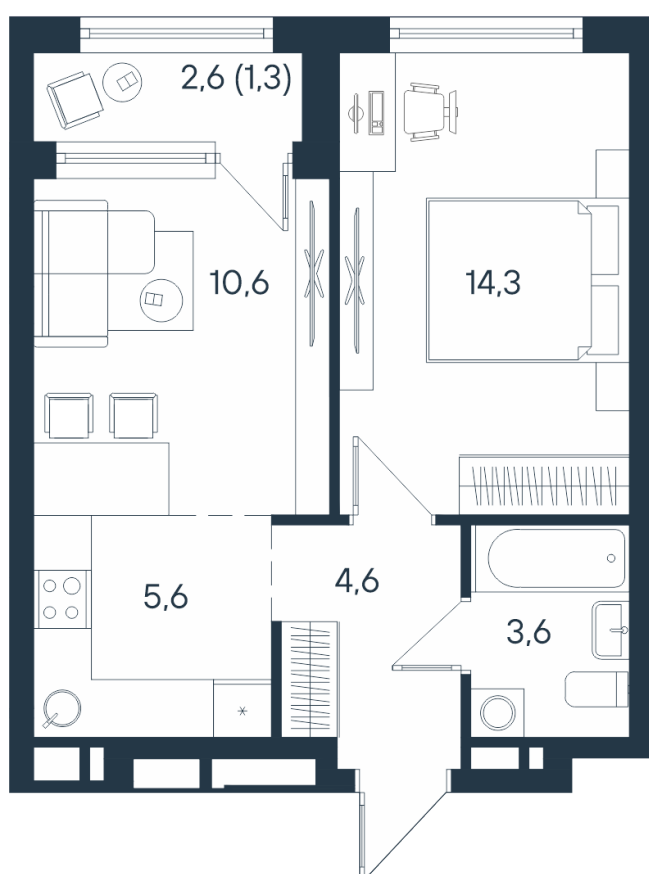

# 2-комнатная квартира- смарт

2*	24,9
	38,7
	40,0

Площадь  
40 м<sup>2</sup>

Этаж  
6/15

Окончание строительства  
4 кв. 2026

Стоимость\*  
от 6 400 000 ₽

Цена за м<sup>2</sup>\*  
от 160 000 ₽

\* Предложение не является публичной офертой.