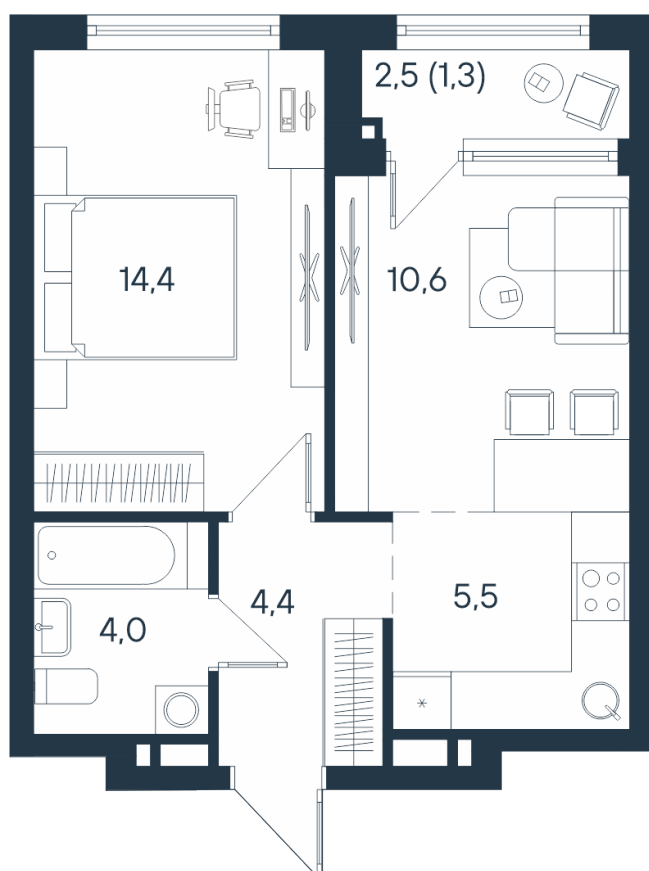

2-комнатная квартира-смарт

2*	25,0
	38,9
	40,2

Площадь
40.2 м²

Этаж
5/15

Окончание строительства
4 кв. 2026

Стоимость*
от 6 432 000 ₽

Цена за м²*
от 160 000 ₽

* Предложение не является публичной офертой.